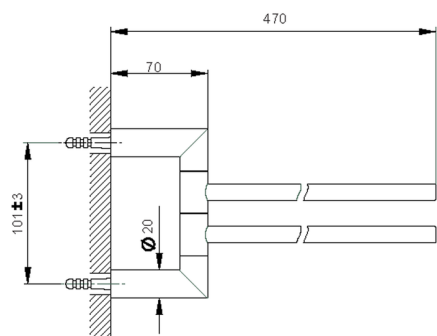

Toallero doble ACCESORIOS BAÑO_SI090210

MODELO **SI090210**

Toallero doble, articulado

ACABADOS DISPONIBLES

-  **21** 21 Cromo
-  **2B** 2B Níquel Brillo
-  **2F** 2F Níquel Cepillado
-  **2P** 2P Oro rosa
-  **2Q** 2Q Black Titanium
-  **40** 40 Negro Mate
-  **4Q** 4Q Blanco Mate

CARACTERÍSTICAS

Toallero doble ACCESORIOS BAÑO_SI090210

SI090210

<https://es.huberitalia.com/toallero-doble-accesorios-bano-si090210>

2026-05-22