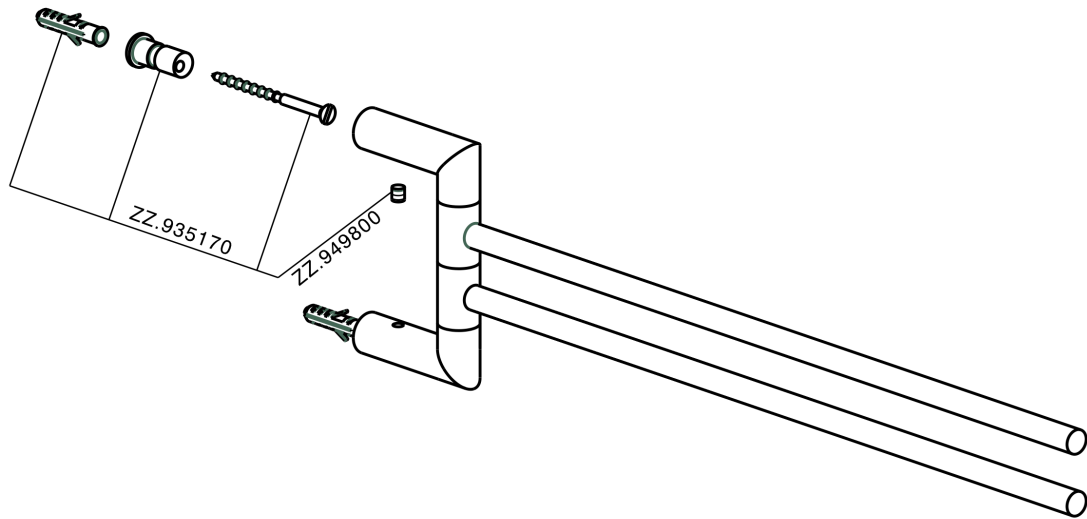

Toallero doble ACCESORIOS BAÑO_SI090210

MODELO **SI090210**

Toallero doble, articulado

ACABADOS DISPONIBLES

-  **21** 21 Cromo
-  **2B** 2B Níquel Brillo
-  **2F** 2F Níquel Cepillado
-  **2P** 2P Oro rosa
-  **2Q** 2Q Black Titanium
-  **40** 40 Negro Mate
-  **4Q** 4Q Blanco Mate

CARACTERÍSTICAS

Toallero doble ACCESORIOS BAÑO_SI090210

SI090210

<https://es.huberitalia.com/toallero-doble-accesorios-bano-si090210>

2026-04-29