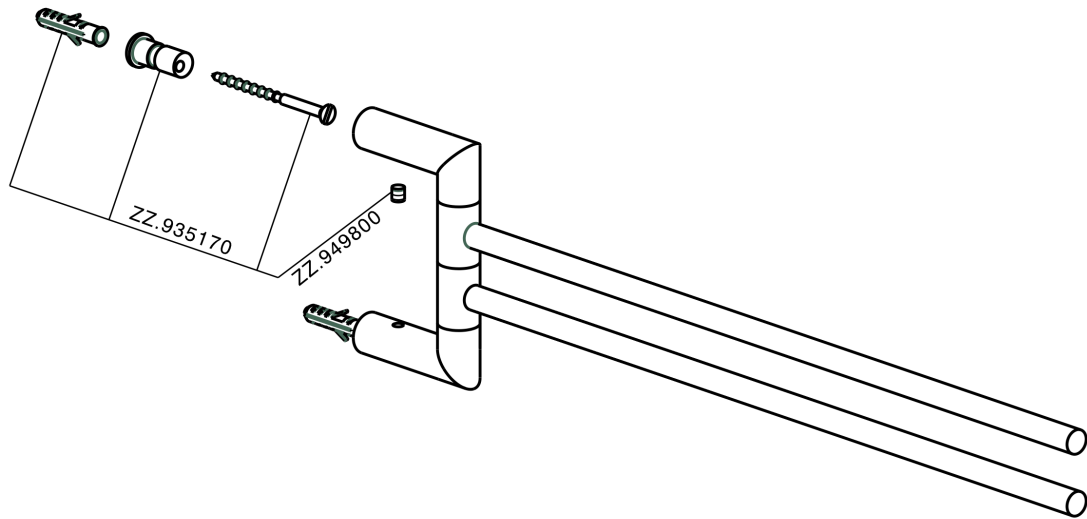

Toallero doble ACCESORIOS BAÑO_SI090210

MODELO **SI090210**

Toallero doble, articulado

ACABADOS DISPONIBLES

-  **21** 21 Cromo
-  **2B** 2B Níquel Brillo
-  **2F** 2F Níquel Cepillado
-  **2P** 2P Oro rosa
-  **2Q** 2Q Black Titanium
-  **40** 40 Negro Mate
-  **4Q** 4Q Blanco Mate

CARACTERÍSTICAS

Toallero doble ACCESORIOS BAÑO_SI090210

SI090210

<https://es.huberitalia.com/toallero-doble-accesorios-bano-si090210>

2026-05-22