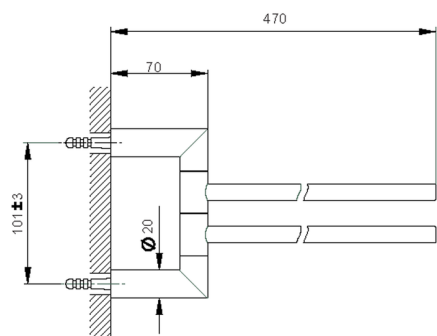

Toallero doble ACCESORIOS BAÑO_SI090210

MODELO **SI090210**

Toallero doble, articulado

ACABADOS DISPONIBLES

-  **21** 21 Cromo
-  **2B** 2B Níquel Brillo
-  **2F** 2F Níquel Cepillado
-  **2P** 2P Oro rosa
-  **2Q** 2Q Black Titanium
-  **40** 40 Negro Mate
-  **4Q** 4Q Blanco Mate

CARACTERÍSTICAS

Toallero doble ACCESORIOS BAÑO_SI090210

SI090210

<https://es.huberitalia.com/toallero-doble-accesorios-bano-si090210>

2026-04-29