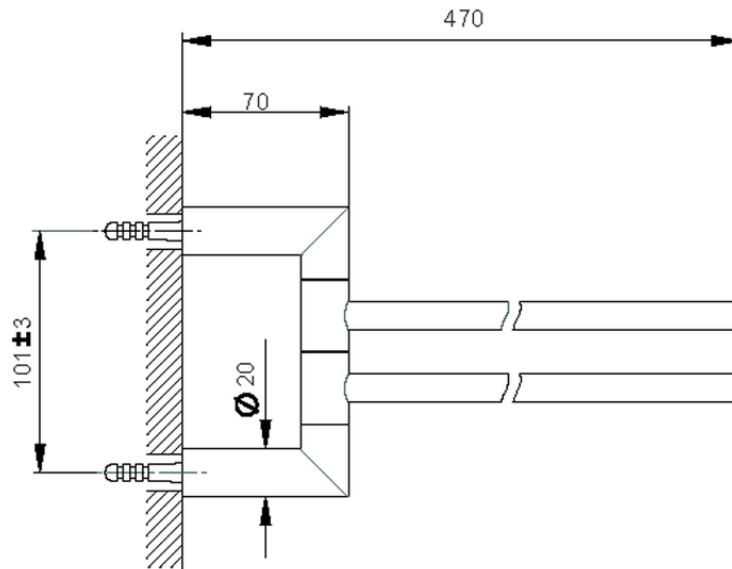

Toallero doble ACCESORIOS BAÑO_SI090210

SI090210

<https://es.huberitalia.com/toallero-doble-accesorios-bano-si090210>

2026-06-15