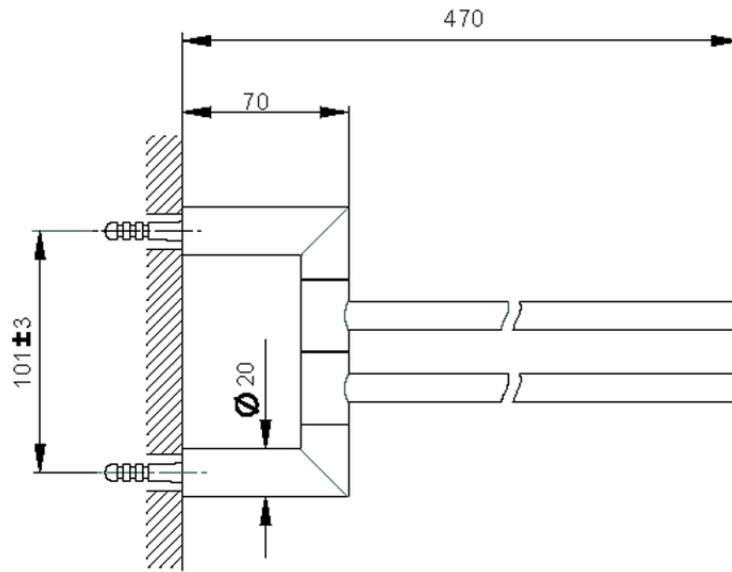

Toallero doble ACCESORIOS BAÑO_SI090210

SI090210

<https://es.huberitalia.com/toallero-doble-accesorios-bano-si090210>

2026-05-22