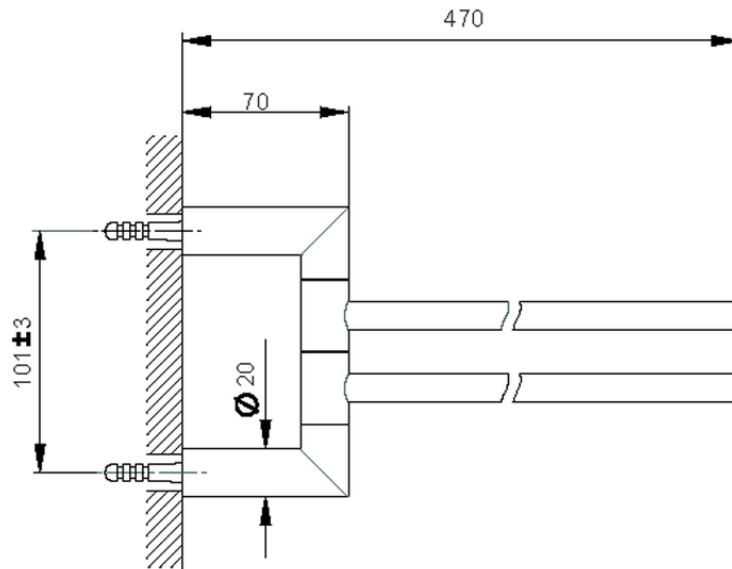

Toallero doble ACCESORIOS BAÑO_SI090210

SI090210

<https://es.huberitalia.com/toallero-doble-accesorios-bano-si090210>

2026-04-29