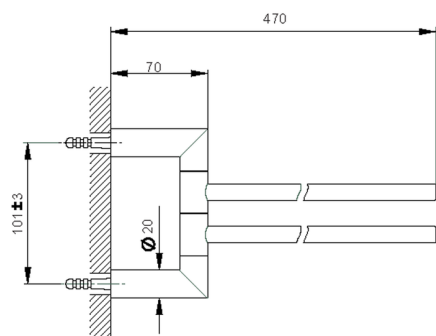

## Toallero doble ACCESORIOS BAÑO\_SI090210

MODELO **SI090210**

Toallero doble, articulado

ACABADOS DISPONIBLES

-  **21** 21 Cromo
-  **2B** 2B Níquel Brillo
-  **2F** 2F Níquel Cepillado
-  **2P** 2P Oro rosa
-  **2Q** 2Q Black Titanium
-  **40** 40 Negro Mate
-  **4Q** 4Q Blanco Mate