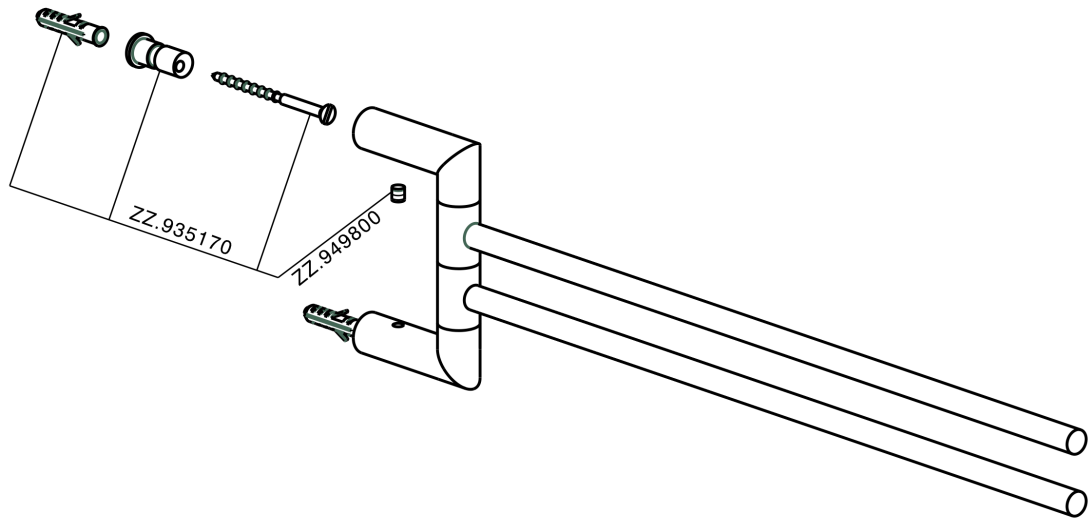

## Toallero doble ACCESORIOS BAÑO\_SI090210

MODELO **SI090210**

Toallero doble, articulado

ACABADOS DISPONIBLES

-  **21** 21 Cromo
-  **2B** 2B Níquel Brillo
-  **2F** 2F Níquel Cepillado
-  **2P** 2P Oro rosa
-  **2Q** 2Q Black Titanium
-  **40** 40 Negro Mate
-  **4Q** 4Q Blanco Mate

## Toallero doble ACCESORIOS BAÑO\_SI090210

SI090210

<https://es.huberitalia.com/toallero-doble-accesorios-bano-si090210>

2026-05-22