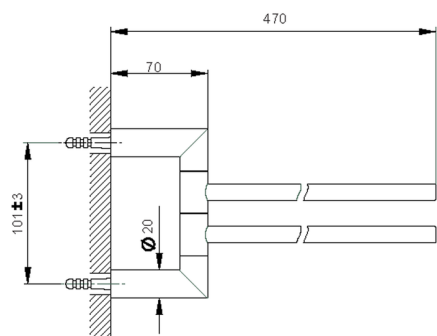

Toallero doble ACCESORIOS BAÑO_SI090210

MODELO **SI090210**

Toallero doble, articulado

ACABADOS DISPONIBLES

-  **21** 21 Cromo
-  **2B** 2B Níquel Brillo
-  **2F** 2F Níquel Cepillado
-  **2P** 2P Oro rosa
-  **2Q** 2Q Black Titanium
-  **40** 40 Negro Mate
-  **4Q** 4Q Blanco Mate

CARACTERÍSTICAS

Toallero doble ACCESORIOS BAÑO_SI090210

SI090210

<https://es.huberitalia.com/toallero-doble-accesorios-bano-si090210>

2026-06-13