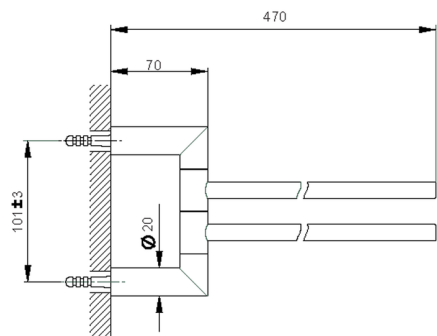

## Toallero doble ACCESORIOS BAÑO\_SI090210

MODELO **SI090210**

Toallero doble, articulado

ACABADOS DISPONIBLES

-  **21** 21 Cromo
-  **2B** 2B Níquel Brillo
-  **2F** 2F Níquel Cepillado
-  **2P** 2P Oro rosa
-  **2Q** 2Q Black Titanium
-  **40** 40 Negro Mate
-  **4Q** 4Q Blanco Mate