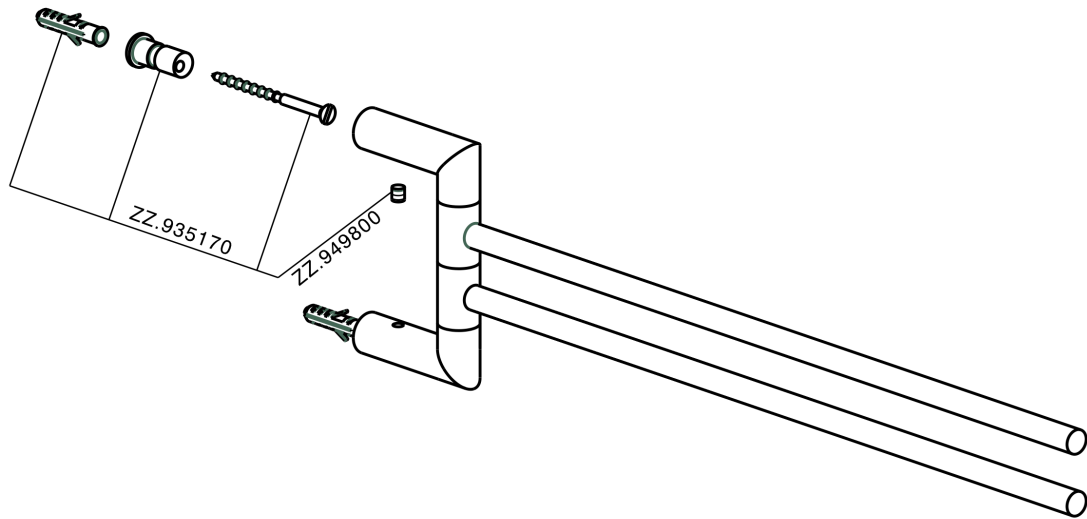

Toallero doble ACCESORIOS BAÑO_SI090210

SI090210

<https://es.huberitalia.com/toallero-doble-accesorios-bano-si090210>

2026-06-15