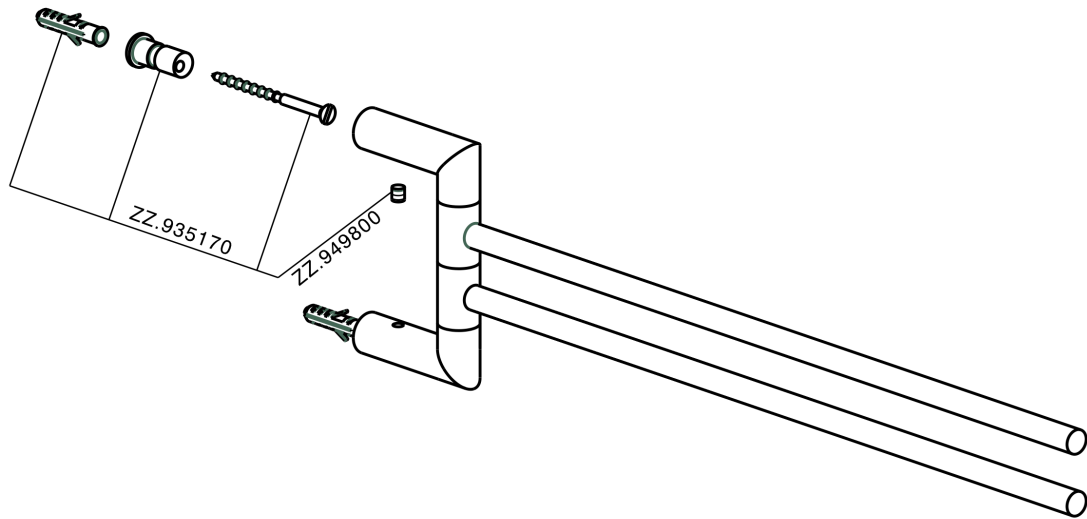

## Toallero doble ACCESORIOS BAÑO\_SI090210

MODELO **SI090210**

Toallero doble, articulado

ACABADOS DISPONIBLES

-  **21** 21 Cromo
-  **2B** 2B Níquel Brillo
-  **2F** 2F Níquel Cepillado
-  **2P** 2P Oro rosa
-  **2Q** 2Q Black Titanium
-  **40** 40 Negro Mate
-  **4Q** 4Q Blanco Mate

## Toallero doble ACCESORIOS BAÑO\_SI090210

SI090210

<https://es.huberitalia.com/toallero-doble-accesorios-bano-si090210>

2026-06-15