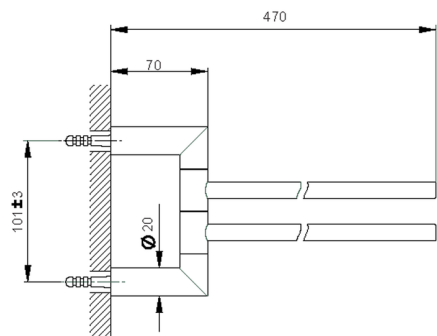

Toallero doble ACCESORIOS BAÑO_SI090210

MODELO **SI090210**

Toallero doble, articulado

ACABADOS DISPONIBLES

-  **21** 21 Cromo
-  **2B** 2B Níquel Brillo
-  **2F** 2F Níquel Cepillado
-  **2P** 2P Oro rosa
-  **2Q** 2Q Black Titanium
-  **40** 40 Negro Mate
-  **4Q** 4Q Blanco Mate

CARACTERÍSTICAS

Toallero doble ACCESORIOS BAÑO_SI090210

SI090210

<https://es.huberitalia.com/toallero-doble-accesorios-bano-si090210>

2026-07-03