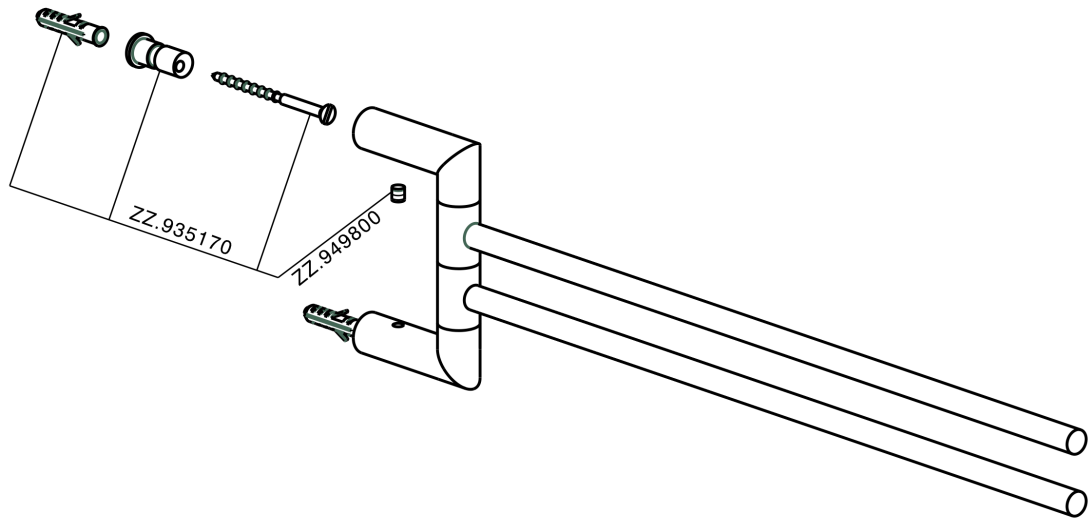

Toallero doble ACCESORIOS BAÑO_SI090210

MODELO **SI090210**

Toallero doble, articulado

ACABADOS DISPONIBLES

-  **21** 21 Cromo
-  **2B** 2B Níquel Brillo
-  **2F** 2F Níquel Cepillado
-  **2P** 2P Oro rosa
-  **2Q** 2Q Black Titanium
-  **40** 40 Negro Mate
-  **4Q** 4Q Blanco Mate

CARACTERÍSTICAS

Toallero doble ACCESORIOS BAÑO_SI090210

SI090210

<https://es.huberitalia.com/toallero-doble-accesorios-bano-si090210>

2026-07-03