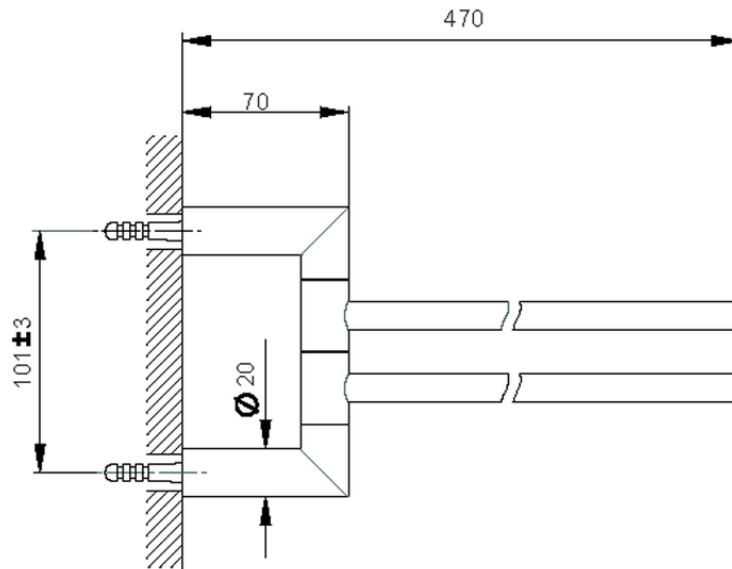

Toallero doble ACCESORIOS BAÑO_SI090210

SI090210

<https://es.huberitalia.com/toallero-doble-accesorios-bano-si090210>

2026-04-30