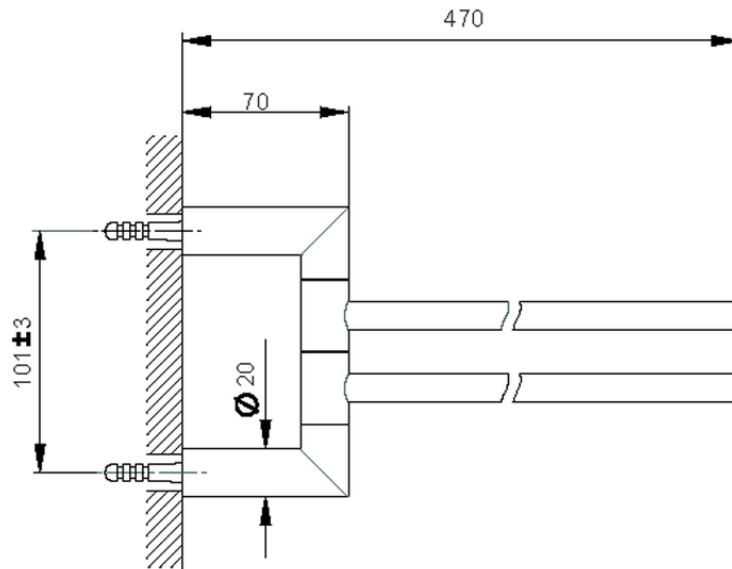

Toallero doble ACCESORIOS BAÑO_SI090210

SI090210

<https://es.huberitalia.com/toallero-doble-accesorios-bano-si090210>

2026-05-23