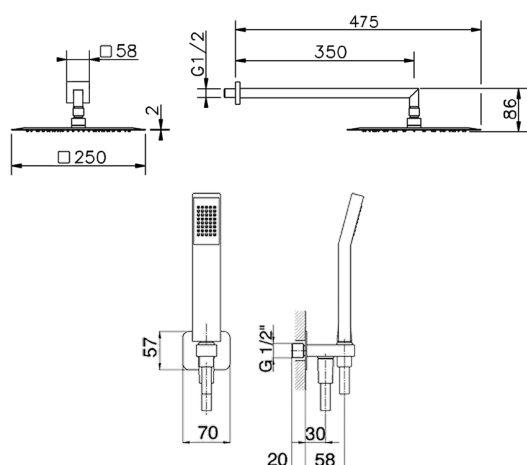

MODELO **SS0K0050**

Kit brazo ducha con toma de agua, brazo ducha L.350 mm, rociador cuadrado 250x250 mm es.2 mm de INOX, duchita una función Quad 42x18 mm de ABS, toma de agua 1/2", flexible liso SILVERFLEX 150 cm

ACABADOS DISPONIBLES

21 21 Cromo

CARACTERÍSTICAS