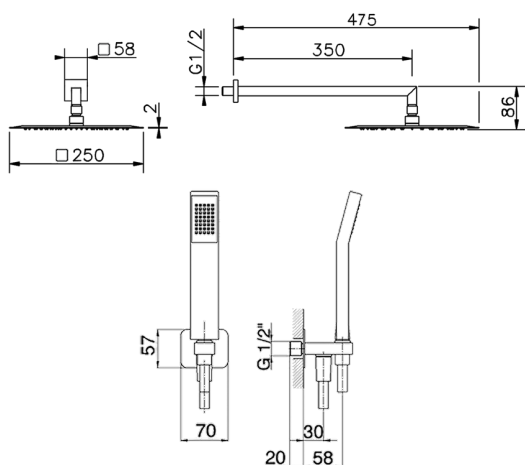

MODELO **SS0K0050**

Kit brazo ducha con toma de agua, brazo ducha L.350 mm, rociador cuadrado 250x250 mm es.2 mm de INOX, duchita una función Quad 42x18 mm de ABS, toma de agua 1/2", flexible liso SILVERFLEX 150 cm

ACABADOS DISPONIBLES

21 21 Cromo

CARACTERÍSTICAS