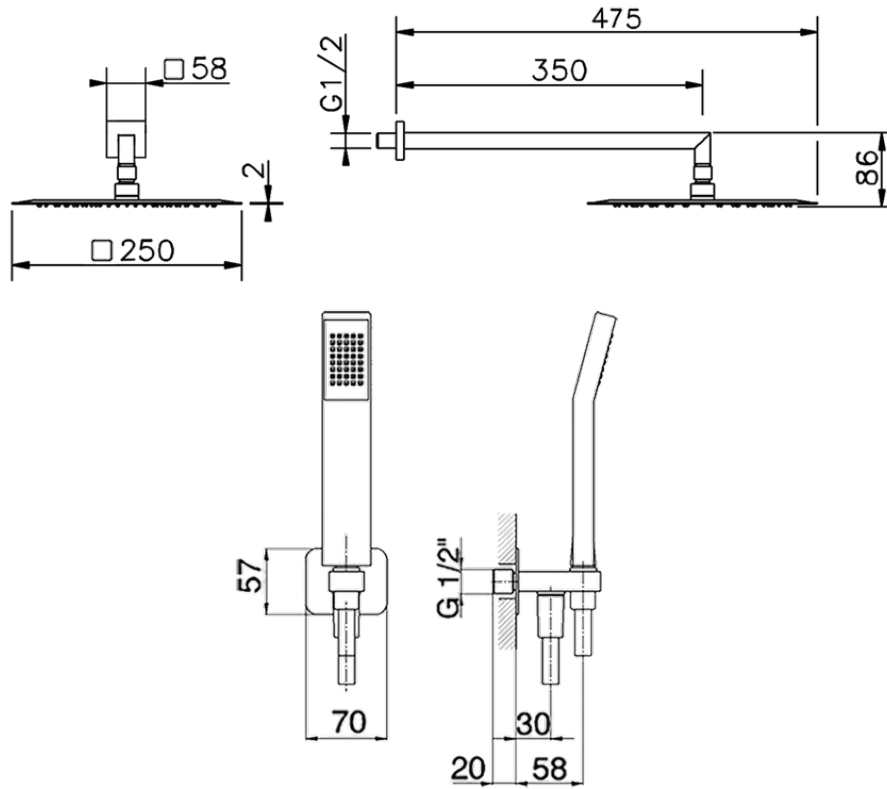

## Kit brazo ducha con toma de agua SHOWER\_SS0K0050

SS0K0050

<https://es.huberitalia.com/kit-brazo-ducha-con-toma-de-agua-shower-ss0k0050>

2026-06-10