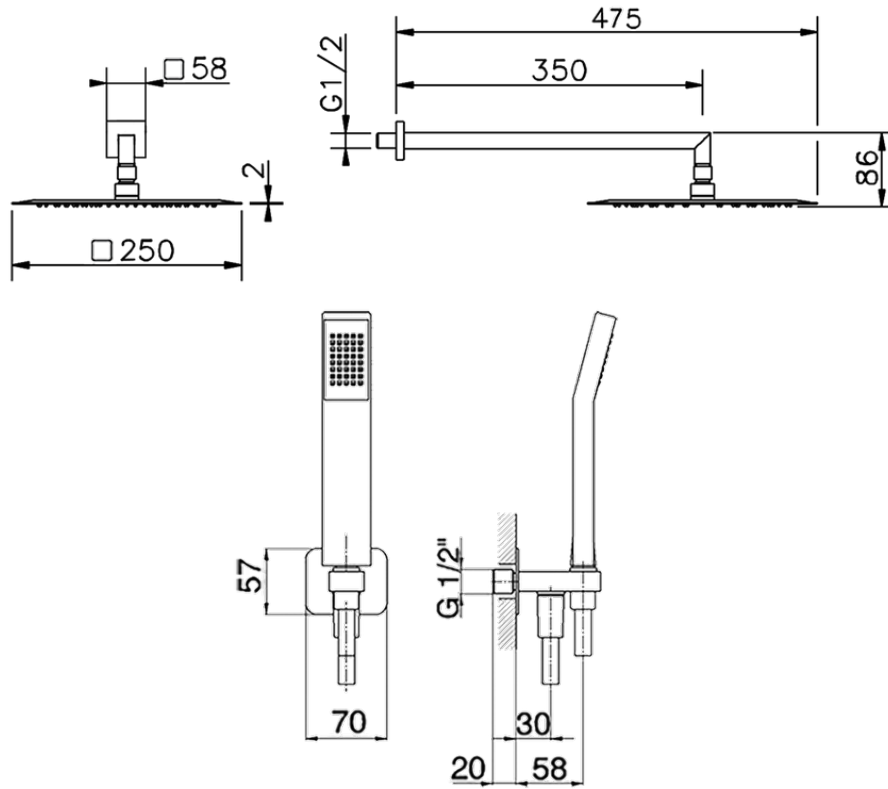

## Kit brazo ducha con toma de agua SHOWER\_SS0K0050

SS0K0050

<https://es.huberitalia.com/kit-brazo-ducha-con-toma-de-agua-shower-ss0k0050>

2026-06-30