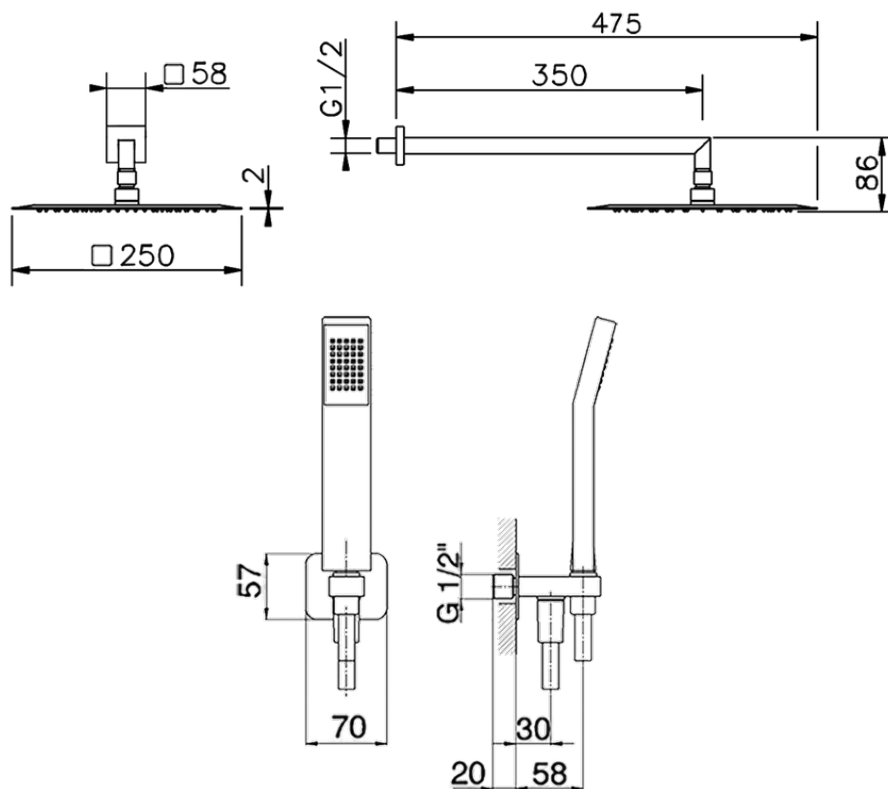

## Kit brazo ducha con toma de agua SHOWER\_SS0K0050

SS0K0050

<https://es.huberitalia.com/kit-brazo-ducha-con-toma-de-agua-shower-ss0k0050>

2026-04-17