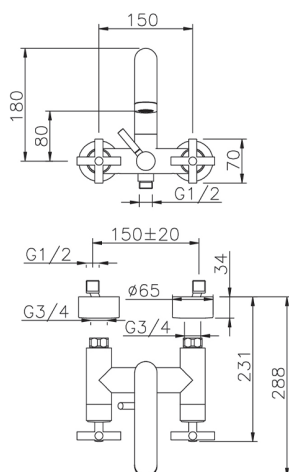

## Bañera SUITE\_SU000130

MODELO **SU000130**

Bañera, sin conjunto ducha, conexión para flexible 1/2" M

ACABADOS DISPONIBLES

-  **21** 21 Cromo
-  **40** 40 Negro Mate
-  **2F** 2F Níquel Cepillado
-  **2W** 2W Oro Cepillado