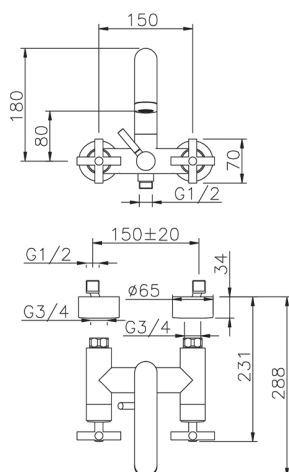

Bañera SUITE_SU000130

MODELO **SU000130**

Bañera, sin conjunto ducha, conexión para flexible 1/2" M

ACABADOS DISPONIBLES

-  **21** 21 Cromo
-  **40** 40 Negro Mate
-  **2F** 2F Níquel Cepillado
-  **2W** 2W Oro Cepillado