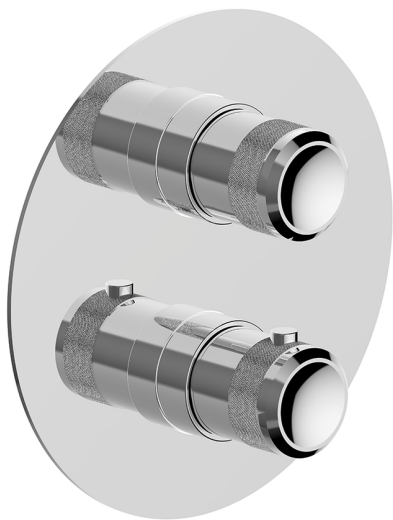

Conjunto Termostático para One-Box CHRONOS_CR0BT030

MODELO **CR0BT030**

Conjunto Termostático para One-Box, con devia stop 1-2-3 salidas, profundidad mínima de instalación 67 mm, sin parte empotrada, para art. ZB00B030-ZB00B031

ACABADOS DISPONIBLES

-  **21** 21 Cromo
-  **2F** 2F Níquel Cepillado
-  **2Q** 2Q Black Titanium

CARACTERÍSTICAS

Recambio Cartucho **24.04A.PP**
Cartucho Termostático Plus P 8X20
 Instalación **Empotrado**
 Empotrado 2 **ZB00B031**
ZB00B030

DeviaStop

La tecnología Huber DeviaStop le permite ajustar el caudal de agua y dirigirla hacia la salida elegida (rociador superior, ducha de mano, etc.).

Termostático

El Termostático Huber es tu gestor personal del agua, ayudándote a manejar, controlar y ahorrar agua y energía.

One-Box Universal para empotrado, para termostático o monomando 1 o 2 o 3 salidas, sin parte externa, con silenciadores, con junta para sellado

ACABADOS DISPONIBLES

CARACTERÍSTICAS

Empotrado **1**
 Instalación **Empotrado**