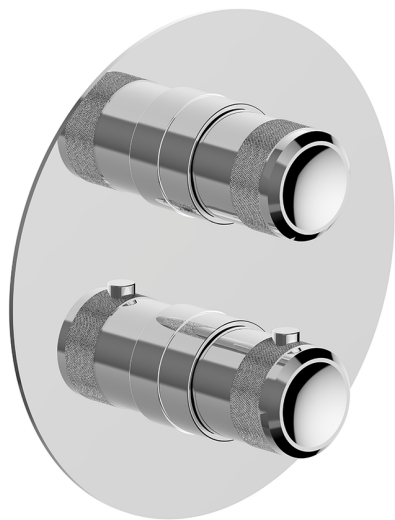

Conjunto Termostático para One-Box CHRONOS_CR0BT030

MODELO **CR0BT030**

Conjunto Termostático para One-Box, con devia stop 1-2-3 salidas, profundidad mínima de instalación 67 mm, sin parte empotrada, para art. ZB00B030-ZB00B031

ACABADOS DISPONIBLES

-  **21** 21 Cromo
-  **2F** 2F Níquel Cepillado
-  **2Q** 2Q Black Titanium

CARACTERÍSTICAS

Recambio Cartucho **24.04A.PP**
Cartucho Termostático Plus P 8X20
 Instalación **Empotrado**
 Empotrado 2 **ZB00B031**
ZB00B030

DeviaStop

La tecnología Huber DeviaStop le permite ajustar el caudal de agua y dirigirla hacia la salida elegida (rociador superior, ducha de mano, etc.).

Termostático

El Termostático Huber es tu gestor personal del agua, ayudándote a manejar, controlar y ahorrar agua y energía.

One-Box Universal para empotrado, para termostático o monomando 1 o 2 o 3 salidas, sin parte externa, con silenciadores, con junta para sellado

ACABADOS DISPONIBLES

04 04 Sin Acabado

CARACTERÍSTICAS

Empotrado **1**
 Instalación **Empotrado**