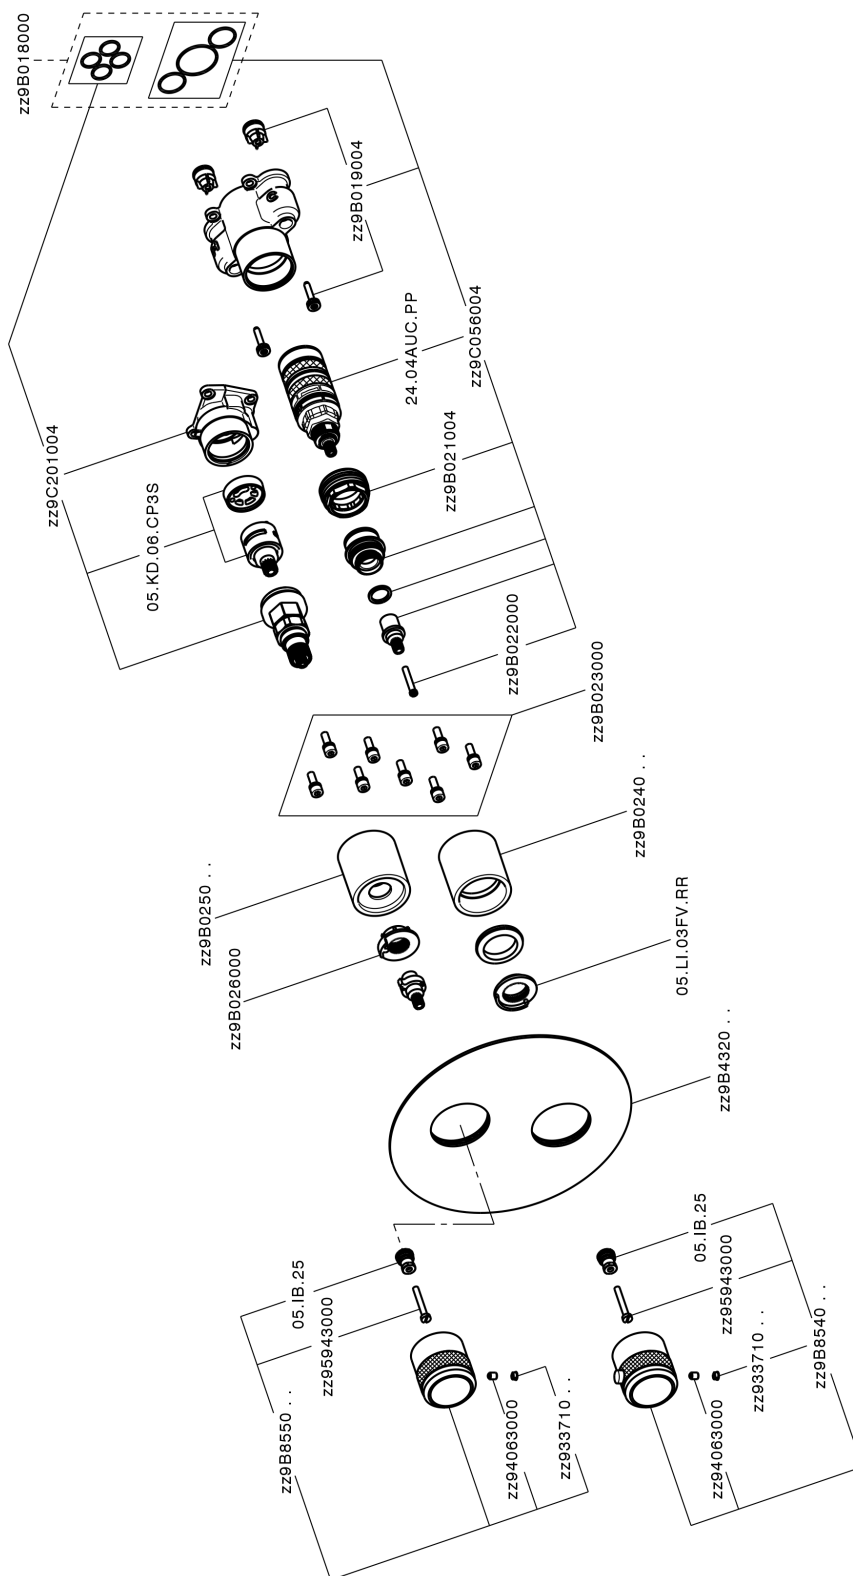

Conjunto Termostático para One-Box CHRONOS_CR0BT030

CR0BT030

<https://es.huberitalia.com/conjunto-termostatico-para-one-box-chronos-cr0bt030>

One-Box Universal para empotrado ONE BOX_ZB00B031

ZB00B031

<https://es.huberitalia.com/one-box-universal-para-empotrado-one-box-zb00b031>

One-Box Universal para empotrado ONE BOX_ZB00B030

ZB00B030

<https://es.huberitalia.com/one-box-universal-para-empotrado-one-box-zb00b030>

2026-06-10