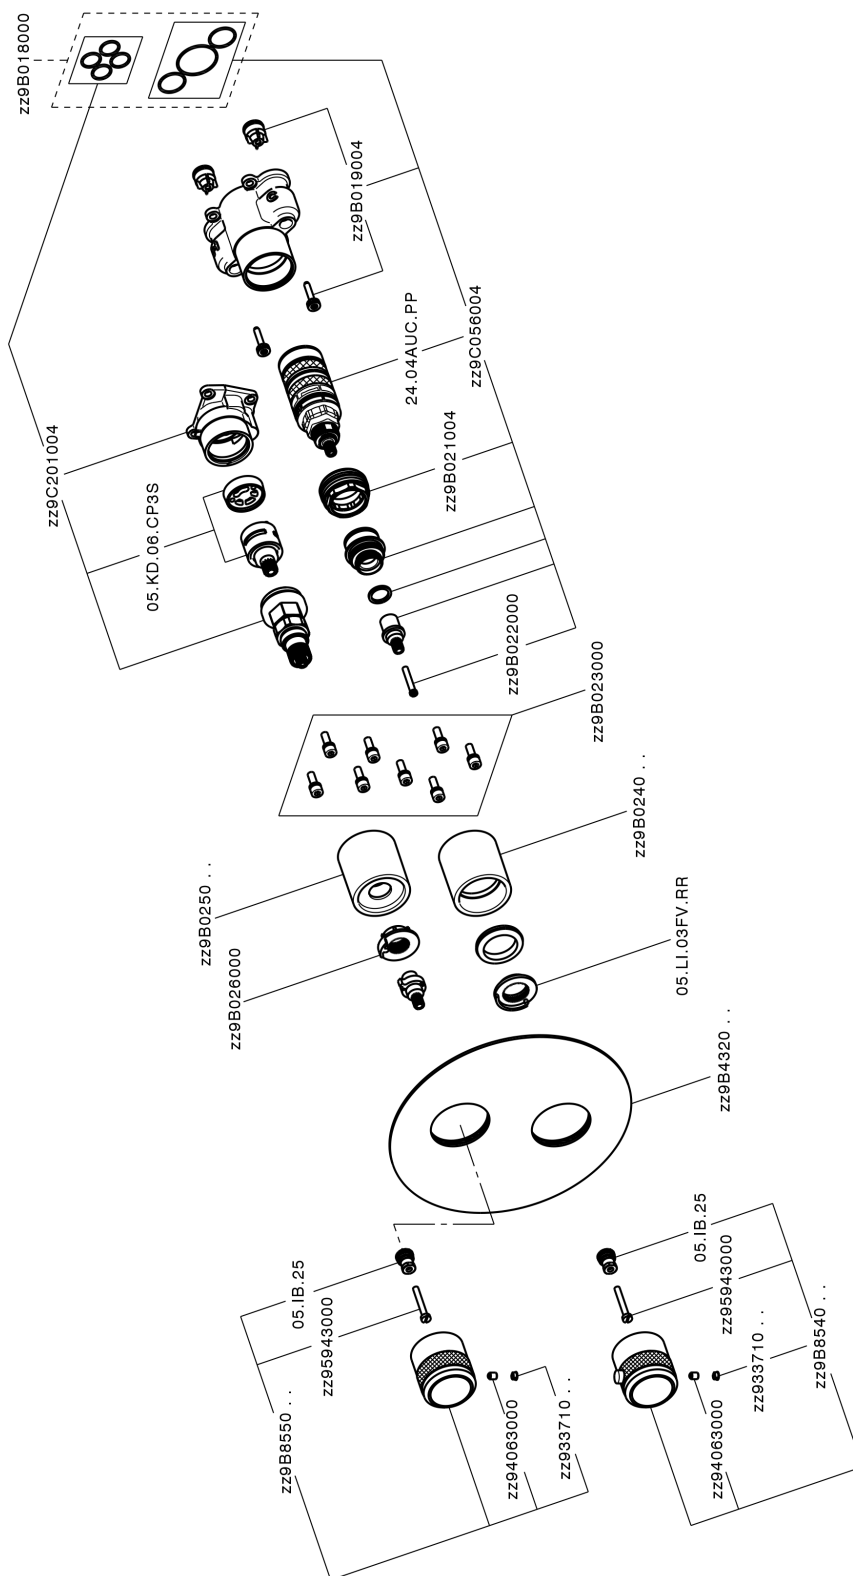

Conjunto Termostático para One-Box CHRONOS_CR0BT030

CR0BT030

<https://es.huberitalia.com/conjunto-termostatico-para-one-box-chronos-cr0bt030>

One-Box Universal para empotrado ONE BOX_ZB00B031

ZB00B031

<https://es.huberitalia.com/one-box-universal-para-empotrado-one-box-zb00b031>

One-Box Universal para empotrado ONE BOX_ZB00B030

ZB00B030

<https://es.huberitalia.com/one-box-universal-para-empotrado-one-box-zb00b030>

2026-04-10