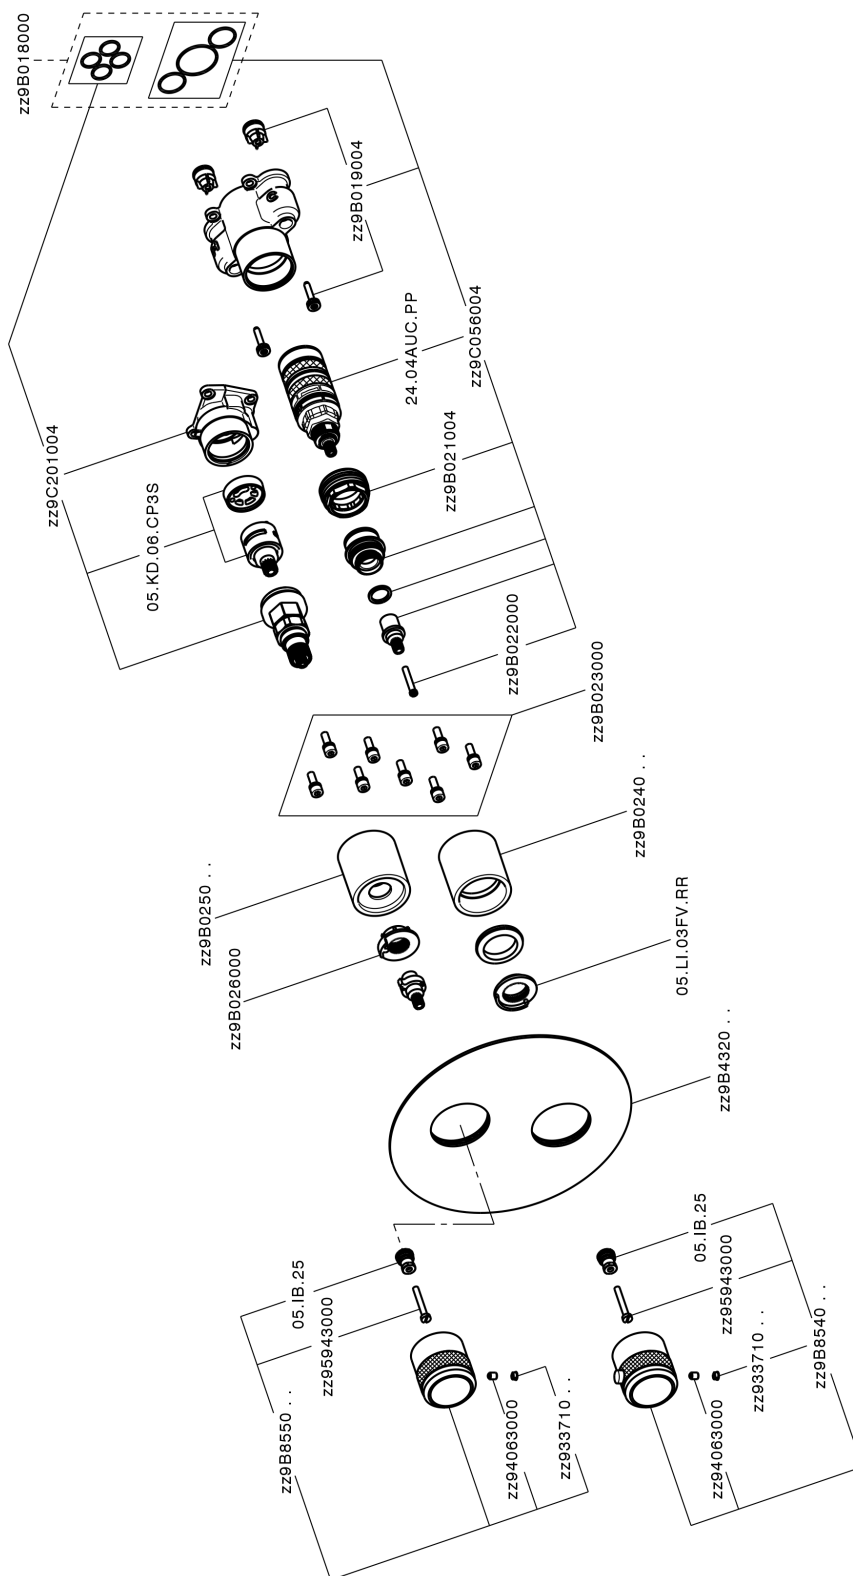

## Conjunto Termostático para One-Box CHRONOS\_CR0BT030

CR0BT030

<https://es.huberitalia.com/conjunto-termostatico-para-one-box-chronos-cr0bt030>

## One-Box Universal para empotrado ONE BOX\_ZB00B031

ZB00B031

<https://es.huberitalia.com/one-box-universal-para-empotrado-one-box-zb00b031>

## One-Box Universal para empotrado ONE BOX\_ZB00B030

ZB00B030

<https://es.huberitalia.com/one-box-universal-para-empotrado-one-box-zb00b030>

2026-06-30