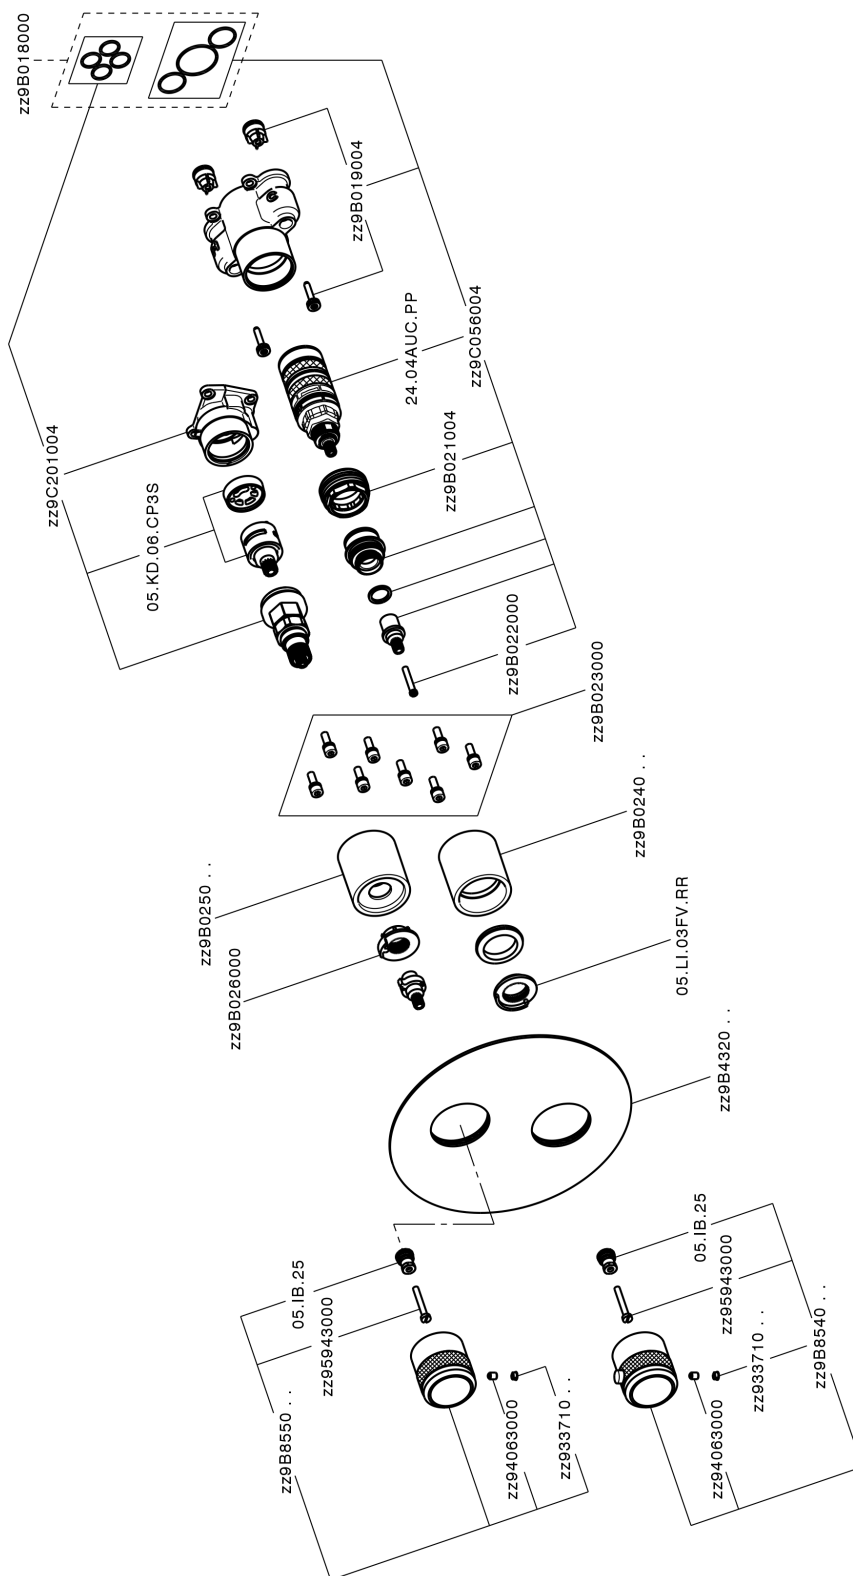

Conjunto Termostático para One-Box CHRONOS_CR0BT030

CR0BT030

<https://es.huberitalia.com/conjunto-termostatico-para-one-box-chronos-cr0bt030>

One-Box Universal para empotrado ONE BOX_ZB00B031

ZB00B031

<https://es.huberitalia.com/one-box-universal-para-empotrado-one-box-zb00b031>

One-Box Universal para empotrado ONE BOX_ZB00B030

ZB00B030

<https://es.huberitalia.com/one-box-universal-para-empotrado-one-box-zb00b030>

2026-04-30