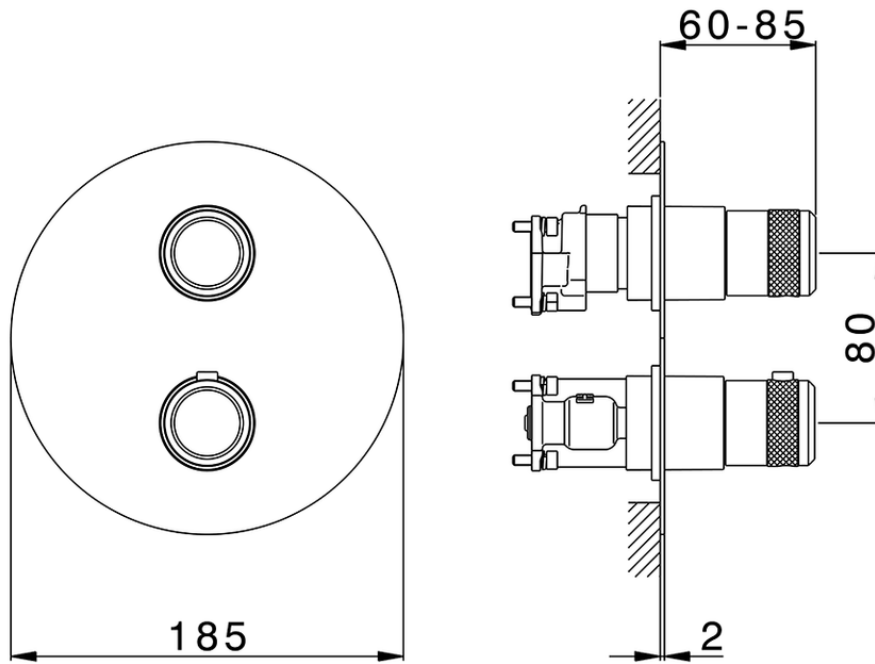

Conjunto Termostático para One-Box CHRONOS_CR0BT030

CR0BT030

<https://es.huberitalia.com/conjunto-termostatico-para-one-box-chronos-cr0bt030>

ZB00B031

<https://es.huberitalia.com/one-box-universal-para-empotrado-one-box-zb00b031>

ZB00B030

<https://es.huberitalia.com/one-box-universal-para-empotrado-one-box-zb00b030>

2026-04-09