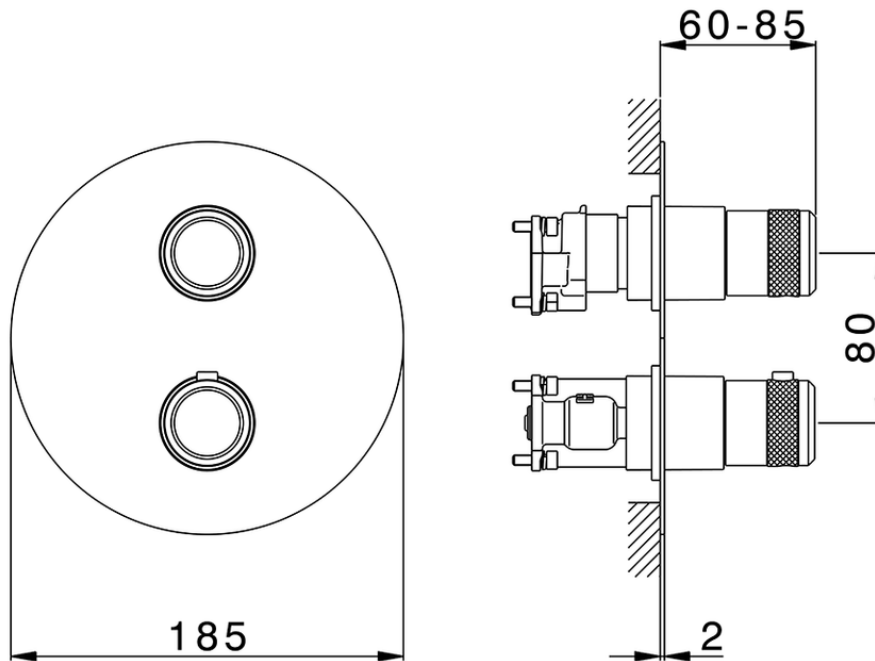

Conjunto Termostático para One-Box CHRONOS_CR0BT030

CR0BT030

<https://es.huberitalia.com/conjunto-termostatico-para-one-box-chronos-cr0bt030>

ZB00B031

<https://es.huberitalia.com/one-box-universal-para-empotrado-one-box-zb00b031>

ZB00B030

<https://es.huberitalia.com/one-box-universal-para-empotrado-one-box-zb00b030>

2026-06-10