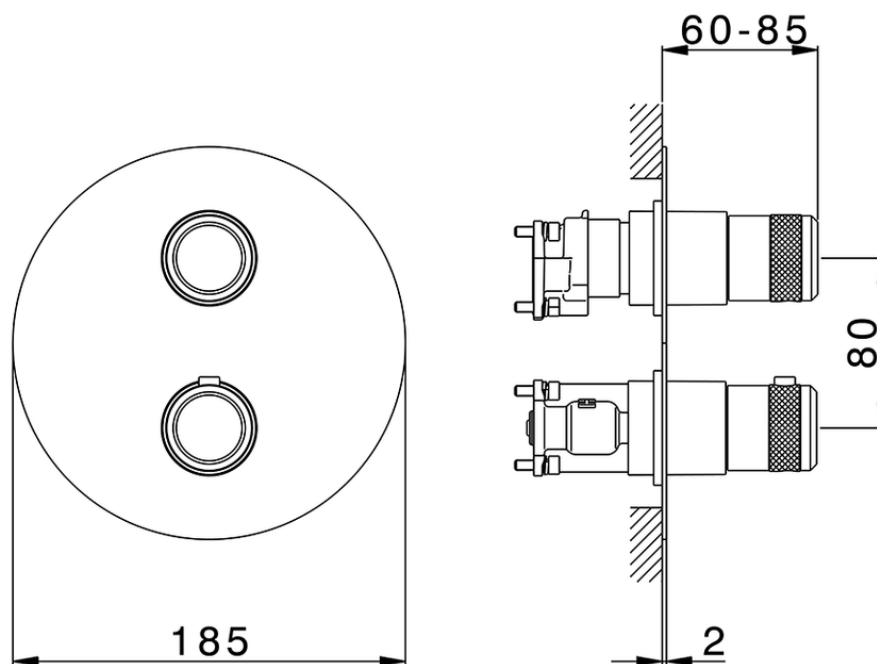

Conjunto Termostático para One-Box CHRONOS_CR0BT030

CR0BT030

<https://es.huberitalia.com/conjunto-termostatico-para-one-box-chronos-cr0bt030>

ZB00B031

<https://es.huberitalia.com/one-box-universal-para-empotrado-one-box-zb00b031>

ZB00B030

<https://es.huberitalia.com/one-box-universal-para-empotrado-one-box-zb00b030>

2026-06-30