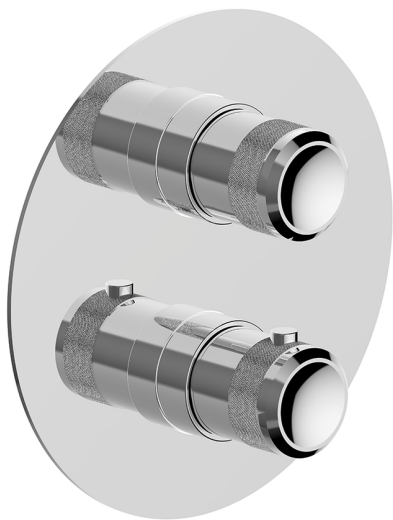

Conjunto Termostático para One-Box CHRONOS_CR0BT030

MODELO **CR0BT030**

Conjunto Termostático para One-Box, con deviastop 1-2-3 salidas, profundidad mínima de instalación 67 mm, sin parte empotrada, para art. ZB00B030-ZB00B031

ACABADOS DISPONIBLES

-  **21** 21 Cromo
-  **2F** 2F Níquel Cepillado
-  **2Q** 2Q Black Titanium

CARACTERÍSTICAS

Recambio Cartucho **24.04A.PP**
Cartucho Termostático Plus P 8X20
 Instalación **Empotrado**
 Empotrado 2 **ZB00B031**
ZB00B030

DeviaStop

La tecnología Huber DeviaStop le permite ajustar el caudal de agua y dirigirla hacia la salida elegida (rociador superior, ducha de mano, etc.).

Termostático

El Termostático Huber es tu gestor personal del agua, ayudándote a manejar, controlar y ahorrar agua y energía.