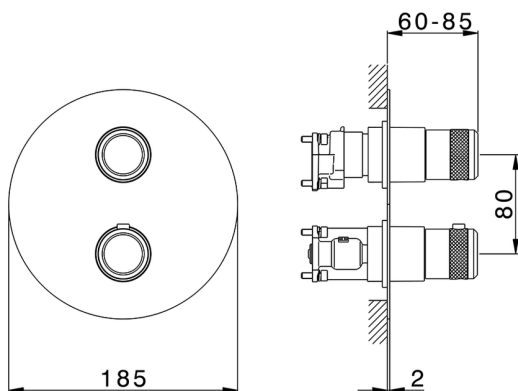

Conjunto Termostático para One-Box CHRONOS_CR0BT030

MODELO **CR0BT030**

Conjunto Termostático para One-Box, con deviastop 1-2-3 salidas, profundidad mínima de instalación 67 mm, sin parte empotrada, para art. ZB00B030-ZB00B031

ACABADOS DISPONIBLES

-  **21** 21 Cromo
-  **2F** 2F Níquel Cepillado
-  **2Q** 2Q Black Titanium

CARACTERÍSTICAS

Recambio Cartucho **24.04A.PP**
Cartucho Termostático Plus P 8X20
 Instalación **Empotrado**
 Empotrado 2 **ZB00B031**
ZB00B030