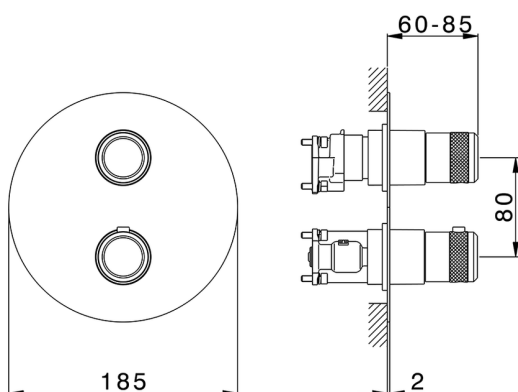

Conjunto Termostático para One-Box CHRONOS_CR0BT030

MODELO **CR0BT030**

Conjunto Termostático para One-Box, con devia stop 1-2-3 salidas, profundidad mínima de instalación 67 mm, sin parte empotrada, para art. ZB00B030-ZB00B031

ACABADOS DISPONIBLES

-  **21** 21 Cromo
-  **2F** 2F Níquel Cepillado
-  **2Q** 2Q Black Titanium

CARACTERÍSTICAS

Recambio Cartucho **24.04A.PP**
Cartucho Termostático Plus P 8X20
 Instalación **Empotrado**
 Empotrado 2 **ZB00B031**
ZB00B030