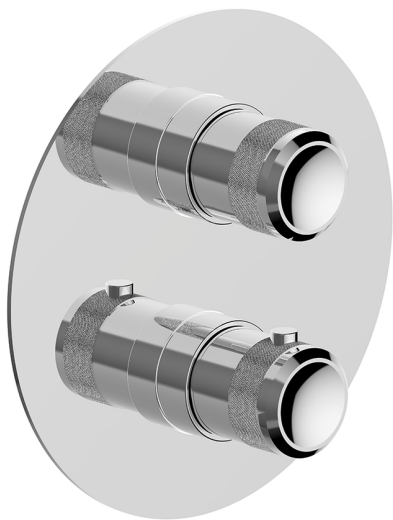

Conjunto Termostático para One-Box CHRONOS_CR0BT030

MODELO **CR0BT030**

Conjunto Termostático para One-Box, con devia stop 1-2-3 salidas, profundidad mínima de instalación 67 mm, sin parte empotrada, para art. ZB00B030-ZB00B031

ACABADOS DISPONIBLES

-  **21** 21 Cromo
-  **2F** 2F Níquel Cepillado
-  **2Q** 2Q Black Titanium

CARACTERÍSTICAS

Recambio Cartucho **24.04A.PP**
Cartucho Termostático Plus P 8X20
 Instalación **Empotrado**
 Empotrado 2 **ZB00B031**
ZB00B030

DeviaStop

La tecnología Huber DeviaStop le permite ajustar el caudal de agua y dirigirla hacia la salida elegida (rociador superior, ducha de mano, etc.).

Termostático

El Termostático Huber es tu gestor personal del agua, ayudándote a manejar, controlar y ahorrar agua y energía.