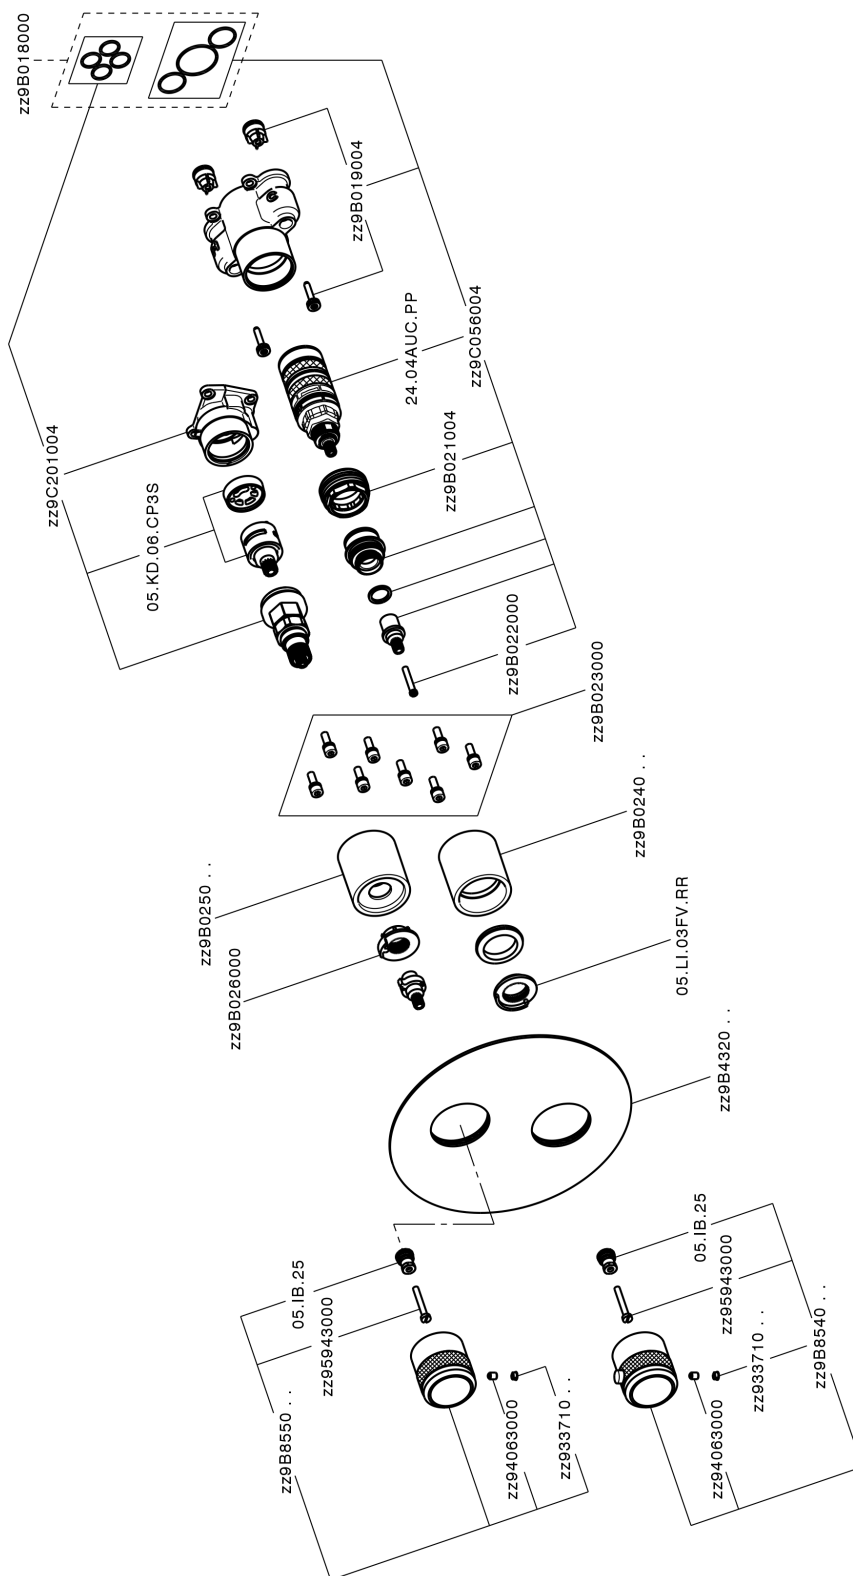

Conjunto Termostático para One-Box CHRONOS_CR0BT030

CR0BT030

<https://es.huberitalia.com/conjunto-termostatico-para-one-box-chronos-cr0bt030>

One-Box Universal para empotrado ONE BOX_ZB00B031

ZB00B031

<https://es.huberitalia.com/one-box-universal-para-empotrado-one-box-zb00b031>

One-Box Universal para empotrado ONE BOX_ZB00B030

ZB00B030

<https://es.huberitalia.com/one-box-universal-para-empotrado-one-box-zb00b030>

2026-04-09