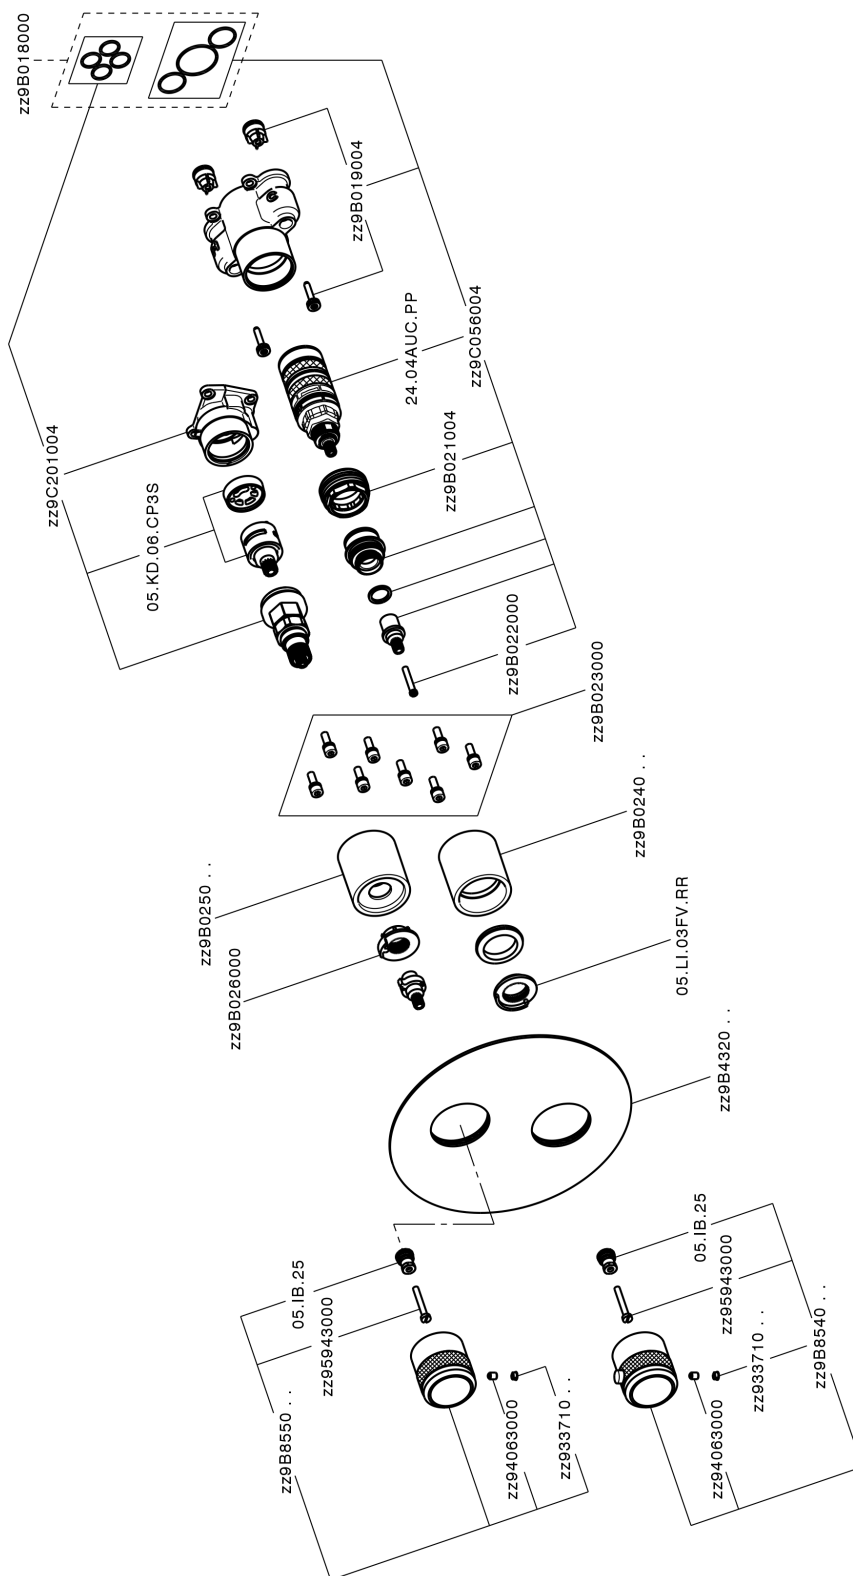

Conjunto Termostático para One-Box CHRONOS_CR0BT030

CR0BT030

<https://es.huberitalia.com/conjunto-termostatico-para-one-box-chronos-cr0bt030>

One-Box Universal para empotrado ONE BOX_ZB00B031

ZB00B031

<https://es.huberitalia.com/one-box-universal-para-empotrado-one-box-zb00b031>

One-Box Universal para empotrado ONE BOX_ZB00B030

ZB00B030

<https://es.huberitalia.com/one-box-universal-para-empotrado-one-box-zb00b030>

2026-05-20