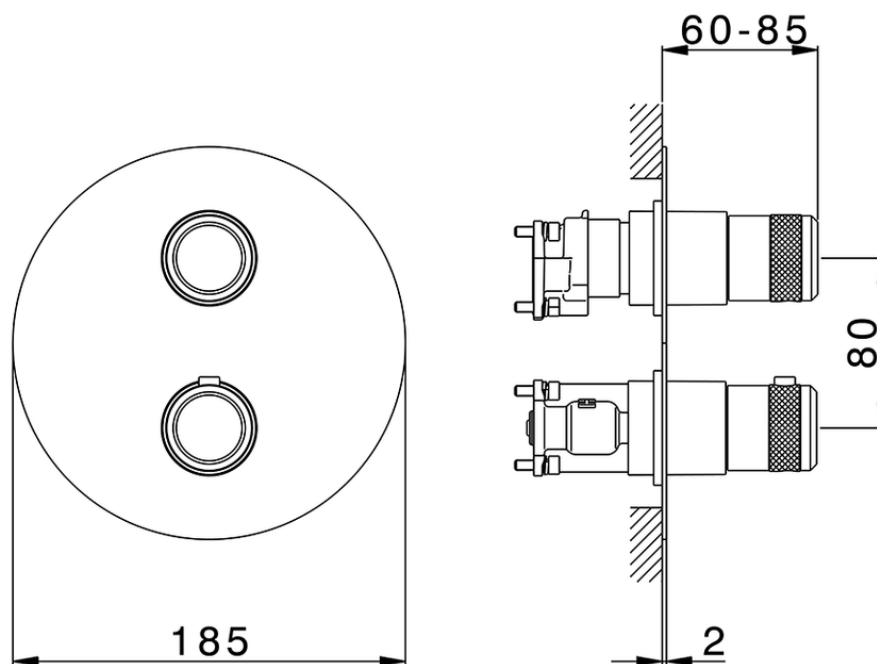

Conjunto Termostático para One-Box CHRONOS_CR0BT030

CR0BT030

<https://es.huberitalia.com/conjunto-termostatico-para-one-box-chronos-cr0bt030>

ZB00B031

<https://es.huberitalia.com/one-box-universal-para-empotrado-one-box-zb00b031>

ZB00B030

<https://es.huberitalia.com/one-box-universal-para-empotrado-one-box-zb00b030>

2026-05-20