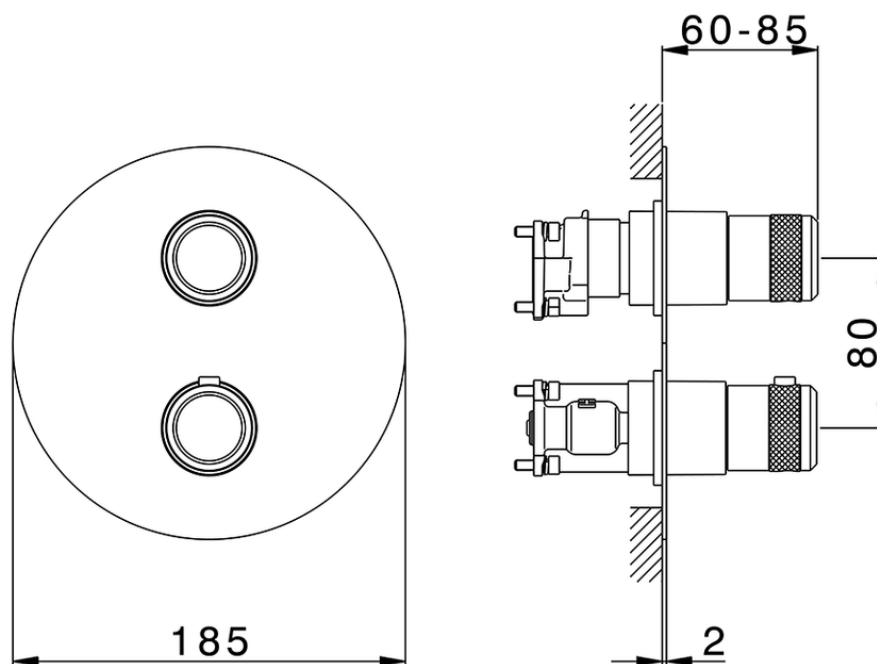

Conjunto Termostático para One-Box CHRONOS_CR0BT030

CR0BT030

<https://es.huberitalia.com/conjunto-termostatico-para-one-box-chronos-cr0bt030>

ZB00B031

<https://es.huberitalia.com/one-box-universal-para-empotrado-one-box-zb00b031>

ZB00B030

<https://es.huberitalia.com/one-box-universal-para-empotrado-one-box-zb00b030>

2026-06-13