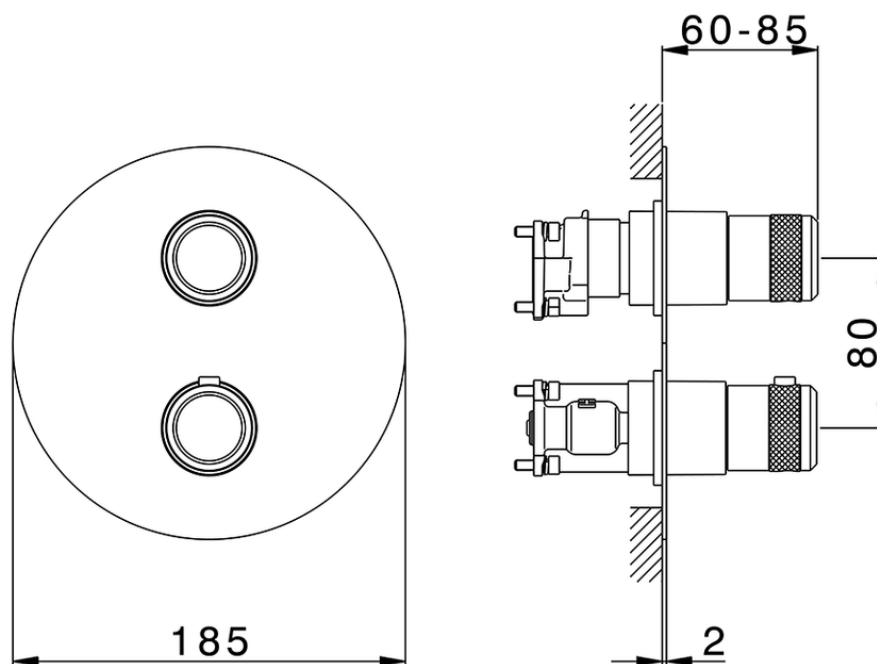

## Conjunto Termostático para One-Box CHRONOS\_CR0BT030

CR0BT030

<https://es.huberitalia.com/conjunto-termostatico-para-one-box-chronos-cr0bt030>

ZB00B031

<https://es.huberitalia.com/one-box-universal-para-empotrado-one-box-zb00b031>

ZB00B030

<https://es.huberitalia.com/one-box-universal-para-empotrado-one-box-zb00b030>

2026-04-10