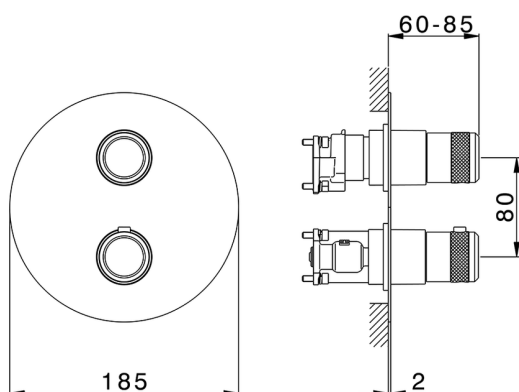

Conjunto Termostático para One-Box CHRONOS_CR0BT030

MODELO **CR0BT030**

Conjunto Termostático para One-Box, con devia stop 1-2-3 salidas, profundidad mínima de instalación 67 mm, sin parte empotrada, para art. ZB00B030-ZB00B031

ACABADOS DISPONIBLES

-  **21** 21 Cromo
-  **2F** 2F Níquel Cepillado
-  **2Q** 2Q Black Titanium

CARACTERÍSTICAS

Recambio Cartucho **24.04A.PP**
Cartucho Termostático Plus P 8X20
 Instalación **Empotrado**
 Empotrado 2 **ZB00B031**
ZB00B030