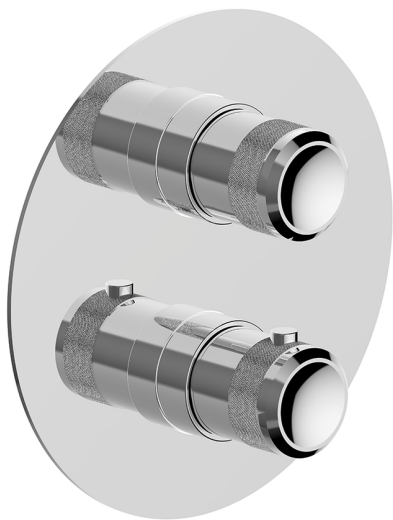

Conjunto Termostático para One-Box CHRONOS_CR0BT030

MODELO **CR0BT030**

Conjunto Termostático para One-Box, con devia stop 1-2-3 salidas, profundidad mínima de instalación 67 mm, sin parte empotrada, para art. ZB00B030-ZB00B031

ACABADOS DISPONIBLES

-  **21** 21 Cromo
-  **2F** 2F Níquel Cepillado
-  **2Q** 2Q Black Titanium

CARACTERÍSTICAS

Recambio Cartucho **24.04A.PP**
Cartucho Termostático Plus P 8X20
 Instalación **Empotrado**
 Empotrado 2 **ZB00B031**
ZB00B030

DeviaStop

La tecnología Huber DeviaStop le permite ajustar el caudal de agua y dirigirla hacia la salida elegida (rociador superior, ducha de mano, etc.).

Termostático

El Termostático Huber es tu gestor personal del agua, ayudándote a manejar, controlar y ahorrar agua y energía.

One-Box Universal para empotrado, para termostático o monomando 1 o 2 o 3 salidas, sin parte externa, sin silenciadores, con junta para sellado

ACABADOS DISPONIBLES

04 04 Sin Acabado

CARACTERÍSTICAS

Empotrado	1
Instalación	Empotrado