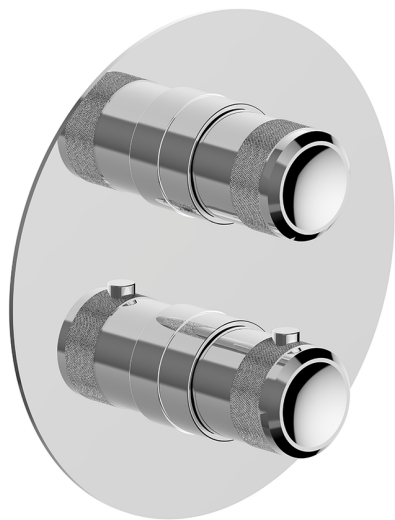

Conjunto Termostático para One-Box CHRONOS_CR0BT030

MODELO **CR0BT030**

Conjunto Termostático para One-Box, con devia stop 1-2-3 salidas, profundidad mínima de instalación 67 mm, sin parte empotrada, para art. ZB00B030-ZB00B031

ACABADOS DISPONIBLES

-  **21** 21 Cromo
-  **2F** 2F Níquel Cepillado
-  **2Q** 2Q Black Titanium

CARACTERÍSTICAS

Recambio Cartucho **24.04A.PP**
Cartucho Termostático Plus P 8X20
 Instalación **Empotrado**
 Empotrado 2 **ZB00B031**
ZB00B030

DeviaStop

La tecnología Huber DeviaStop le permite ajustar el caudal de agua y dirigirla hacia la salida elegida (rociador superior, ducha de mano, etc.).

Termostático

El Termostático Huber es tu gestor personal del agua, ayudándote a manejar, controlar y ahorrar agua y energía.

One-Box Universal para empotrado, para termostático o monomando 1 o 2 o 3 salidas, sin parte externa, con silenciadores, con junta para sellado

ACABADOS DISPONIBLES

CARACTERÍSTICAS

Empotrado **1**
 Instalación **Empotrado**