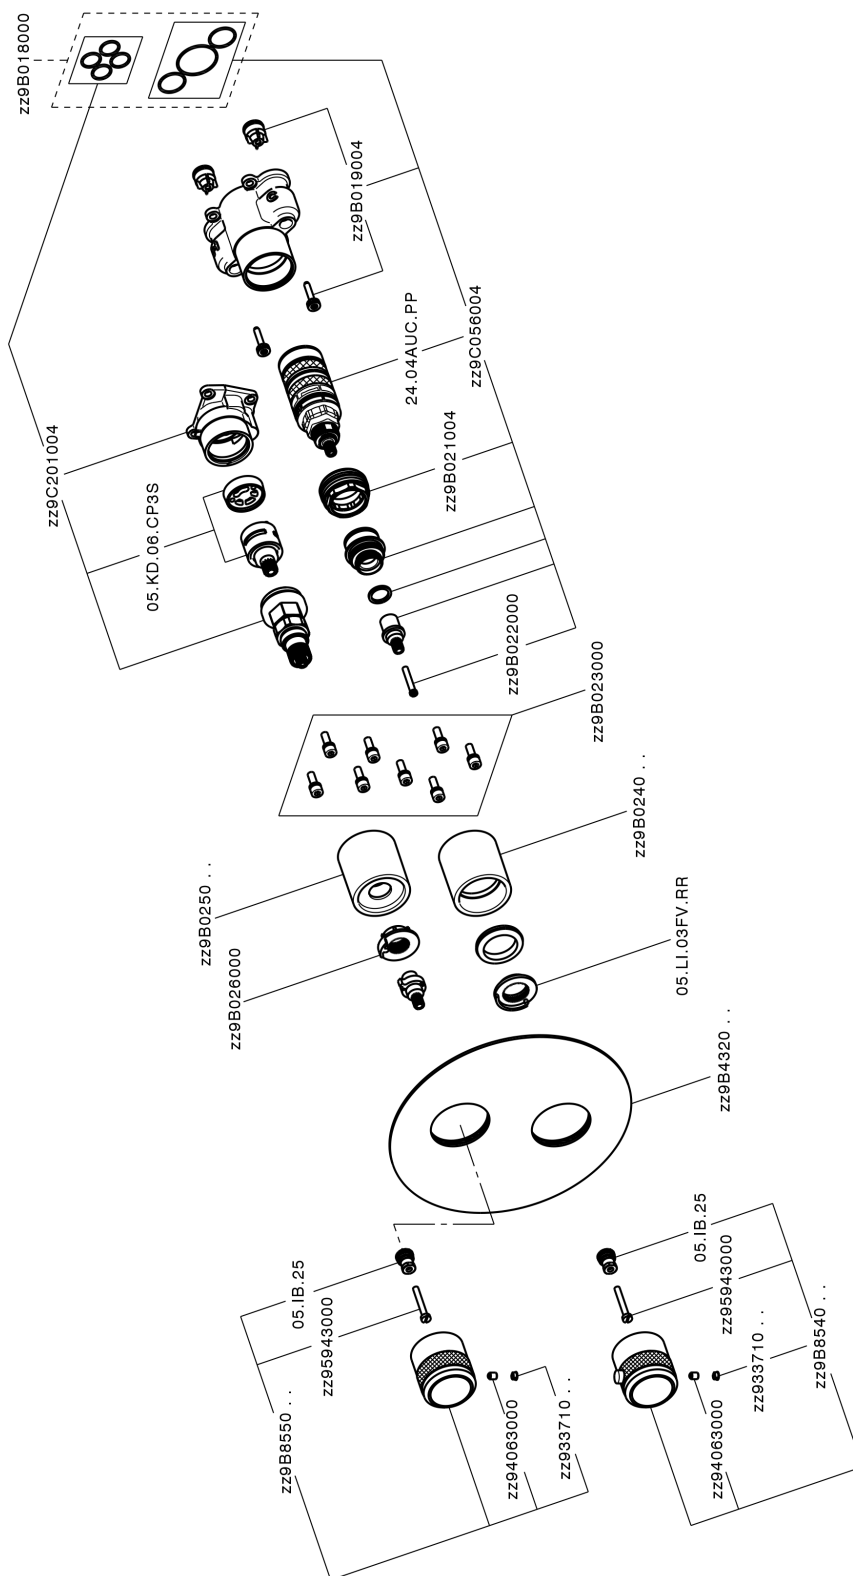

Conjunto Termostático para One-Box CHRONOS_CR0BT030

CR0BT030

<https://es.huberitalia.com/conjunto-termostatico-para-one-box-chronos-cr0bt030>

One-Box Universal para empotrado ONE BOX_ZB00B031

ZB00B031

<https://es.huberitalia.com/one-box-universal-para-empotrado-one-box-zb00b031>

One-Box Universal para empotrado ONE BOX_ZB00B030

ZB00B030

<https://es.huberitalia.com/one-box-universal-para-empotrado-one-box-zb00b030>

2026-06-13