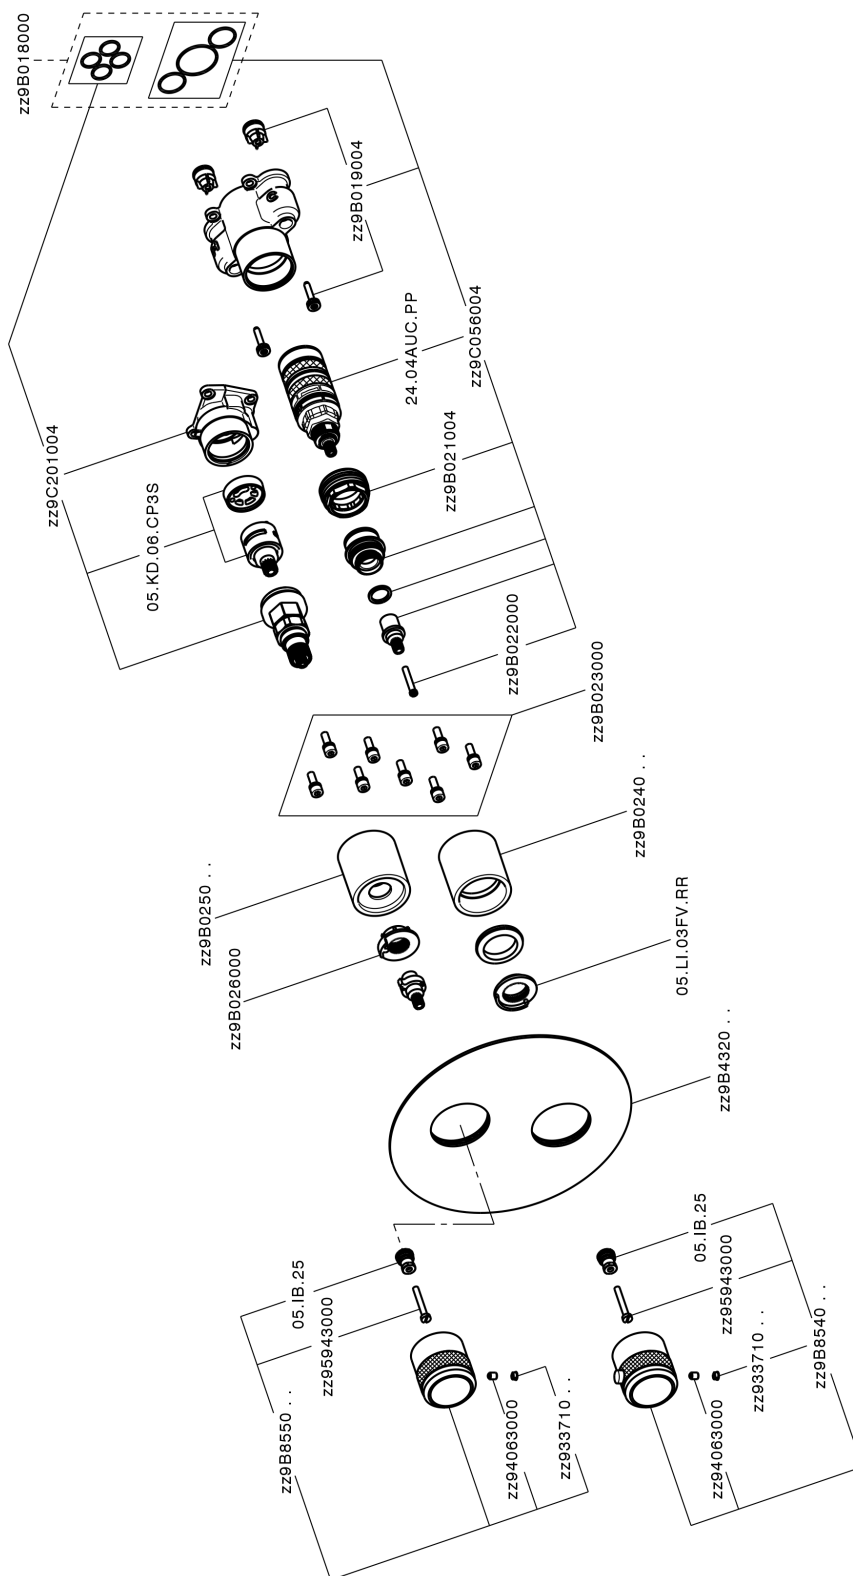

Conjunto Termostático para One-Box CHRONOS_CR0BT030

CR0BT030

<https://es.huberitalia.com/conjunto-termostatico-para-one-box-chronos-cr0bt030>

One-Box Universal para empotrado ONE BOX_ZB00B031

ZB00B031

<https://es.huberitalia.com/one-box-universal-para-empotrado-one-box-zb00b031>

One-Box Universal para empotrado ONE BOX_ZB00B030

ZB00B030

<https://es.huberitalia.com/one-box-universal-para-empotrado-one-box-zb00b030>

2026-04-29