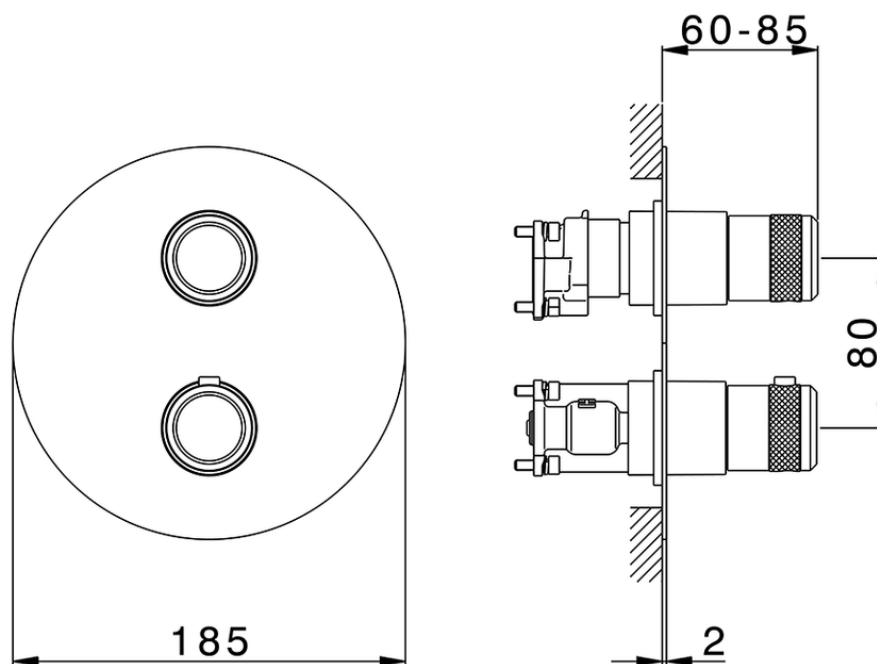

## Conjunto Termostático para One-Box CHRONOS\_CR0BT030

CR0BT030

<https://es.huberitalia.com/conjunto-termostatico-para-one-box-chronos-cr0bt030>

ZB00B031

<https://es.huberitalia.com/one-box-universal-para-empotrado-one-box-zb00b031>

ZB00B030

<https://es.huberitalia.com/one-box-universal-para-empotrado-one-box-zb00b030>

2026-04-30