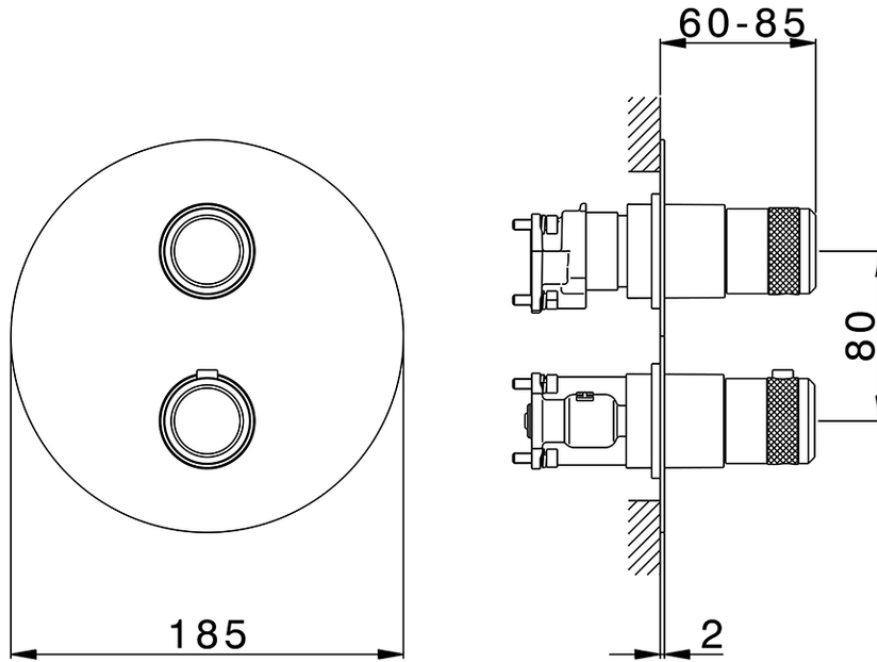

Conjunto Termostático para One-Box CHRONOS_CR0BT030

CR0BT030

<https://es.huberitalia.com/conjunto-termostatico-para-one-box-chronos-cr0bt030>

ZB00B031

<https://es.huberitalia.com/one-box-universal-para-empotrado-one-box-zb00b031>

ZB00B030

<https://es.huberitalia.com/one-box-universal-para-empotrado-one-box-zb00b030>

2026-06-10