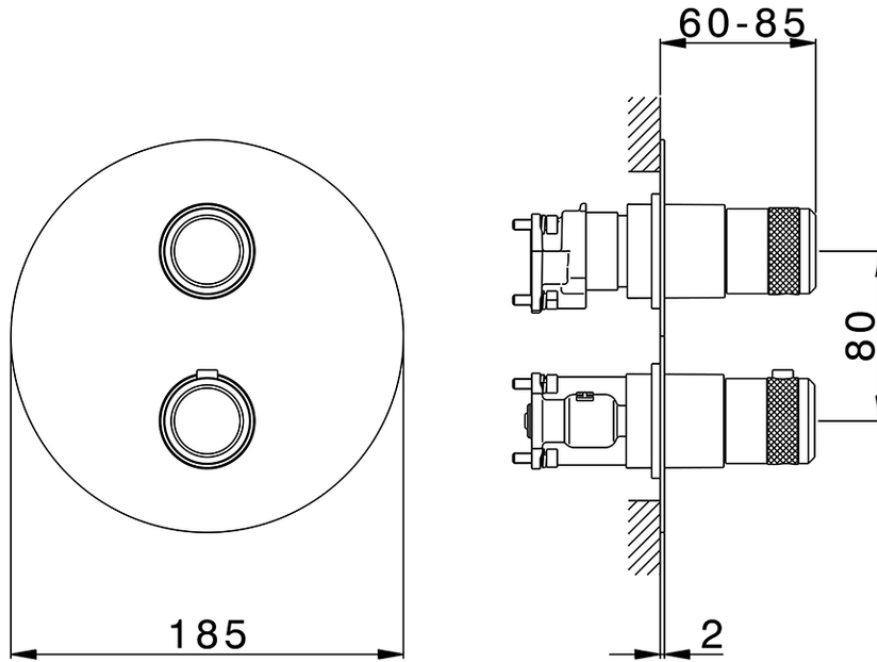

## Conjunto Termostático para One-Box CHRONOS\_CR0BT030

CR0BT030

<https://es.huberitalia.com/conjunto-termostatico-para-one-box-chronos-cr0bt030>

ZB00B031

<https://es.huberitalia.com/one-box-universal-para-empotrado-one-box-zb00b031>

ZB00B030

<https://es.huberitalia.com/one-box-universal-para-empotrado-one-box-zb00b030>

2026-04-10