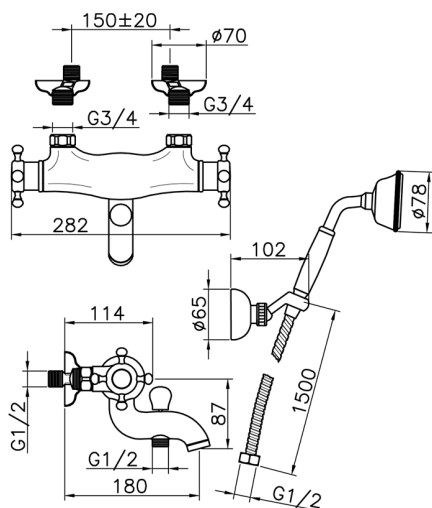

Bañera termostática con duplex VICTORIAN_VTD27010

MODELO **VTD27010**

Bañera termostática con duplex, soporte duchita articulado mural, duchita una función clásica de latón, Ø 78 mm, flexible de Latón 150 cm

ACABADOS DISPONIBLES

-  **21** 21 Cromo
-  **27** 27 Bronce Viejo
-  **2A** 2A Niquel Satinado Cepillado
-  **2G** 2G Oro Viejo
-  **2W** 2W Oro Cepillado

CARACTERÍSTICAS

Recambio Cartucho **24.04A.PP**

Cartucho Termostático Plus P 8X20