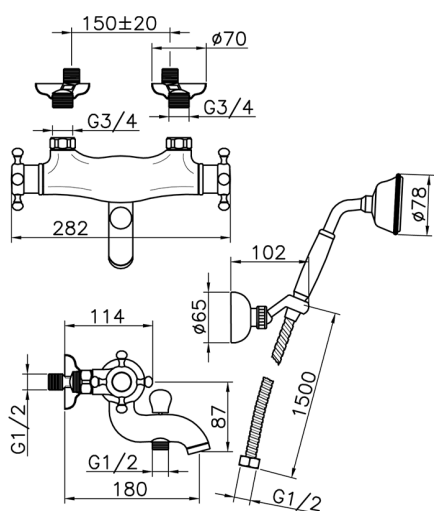

## Bañera termostática con duplex VICTORIAN\_VTD27010

MODELO **VTD27010**

Bañera termostática con duplex, soporte duchita articulado mural, duchita una función clásica de latón, Ø 78 mm, flexible de Latón 150 cm

ACABADOS DISPONIBLES

-  **21** 21 Cromo
-  **27** 27 Bronce Viejo
-  **2A** 2A Niquel Satinado Cepillado
-  **2G** 2G Oro Viejo
-  **2W** 2W Oro Cepillado

CARACTERÍSTICAS

Recambio Cartucho **24.04A.PP**

**Cartucho Termostático Plus P 8X20**