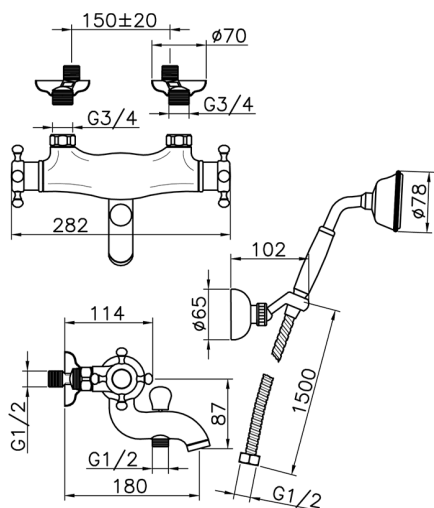

## Bañera termostática con duplex VICTORIAN\_VTD27010

MODELO **VTD27010**

Bañera termostática con duplex, soporte duchita articulado mural, duchita una función clásica de latón, Ø 78 mm, flexible de Latón 150 cm

ACABADOS DISPONIBLES

-  **21** 21 Cromo
-  **27** 27 Bronce Viejo
-  **2A** 2A Niquel Satinado Cepillado
-  **2G** 2G Oro Viejo
-  **2W** 2W Oro Cepillado

CARACTERÍSTICAS

Recambio Cartucho **24.04A.PP**

**Cartucho Termostático Plus P 8X20**