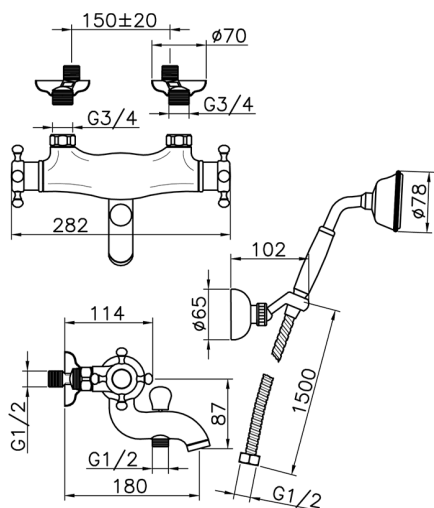

Bañera termostática con duplex VICTORIAN_VTD27010

MODELO **VTD27010**

Bañera termostática con duplex, soporte duchita articulado mural, duchita una función clásica de latón, Ø 78 mm, flexible de Latón 150 cm

ACABADOS DISPONIBLES

-  **21** 21 Cromo
-  **27** 27 Bronce Viejo
-  **2A** 2A Niquel Satinado Cepillado
-  **2G** 2G Oro Viejo
-  **2W** 2W Oro Cepillado

CARACTERÍSTICAS

Recambio Cartucho **24.04A.PP**

Cartucho Termostático Plus P 8X20