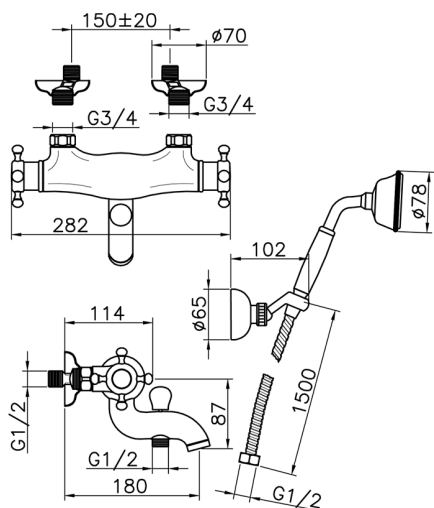

## Bañera termostática con duplex VICTORIAN\_VTD27010

MODELO **VTD27010**

Bañera termostática con duplex, soporte duchita articulado mural, duchita una función clásica de latón, Ø 78 mm, flexible de Latón 150 cm

### CARACTERÍSTICAS

Recambio Cartucho **24.04A.PP**

**Cartucho Termostático Plus P 8X20**