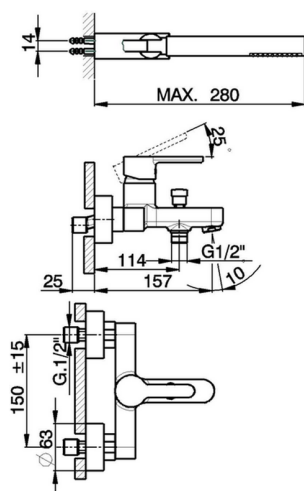

Bañera monomando con duplex H2_H2000123

MODELO **H2000123**

Bañera monomando con duplex, soporte duchita articulado mural, duchita una función minimal Ø 26 mm de ABS, flexible de Latón 150 cm

ACABADOS DISPONIBLES

CARACTERÍSTICAS

Recambio Cartucho **ZZ95435000**

Cartucho Monomando 35 mm

EcoStop

La función EcoStop limita el caudal del agua aproximadamente el 50% de la salida máxima con una leve resistencia en la maneta. Basta con empujar ligeramente más allá de la mitad del tope sólo cuando se requiera la salida máxima de agua. Esto permitirá ahorrar hasta un 50% de agua.