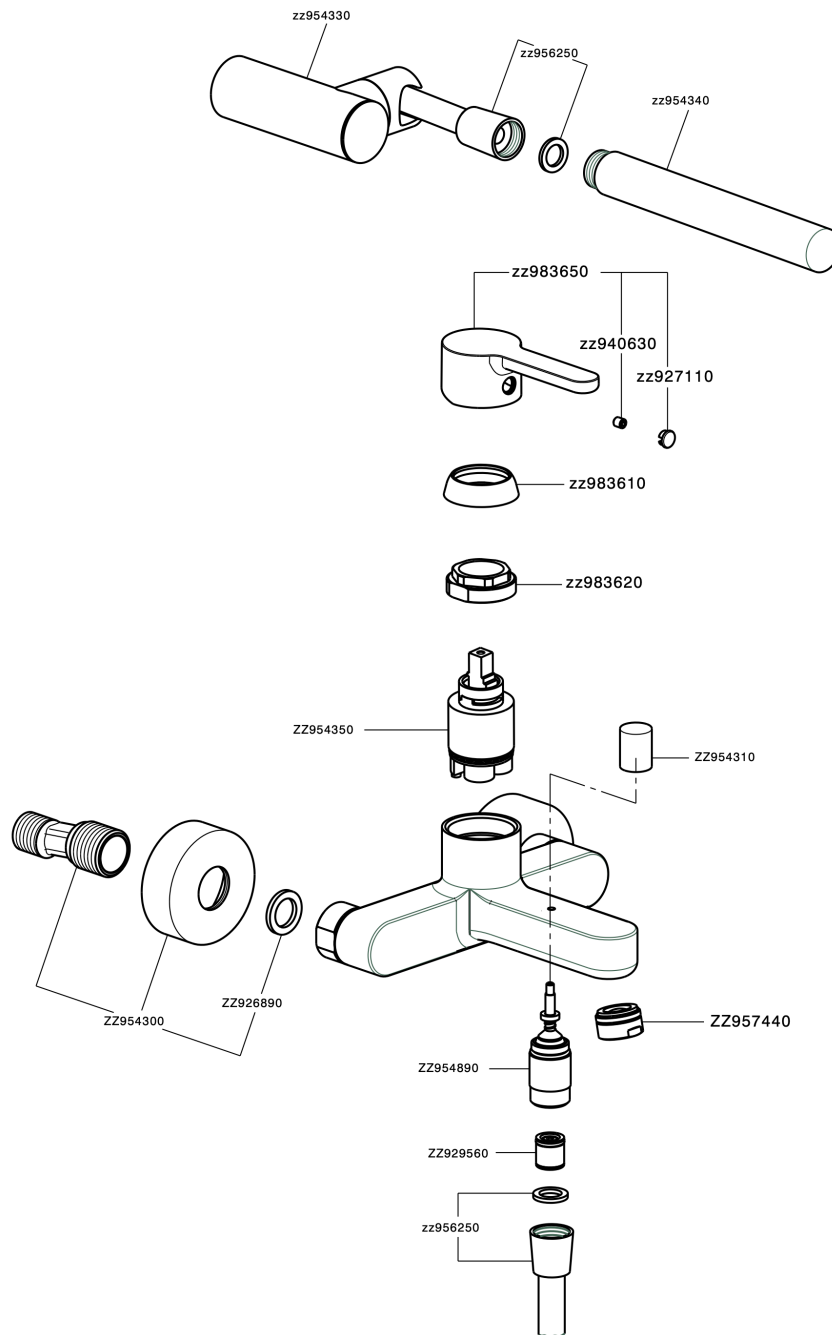

Bañera monomando con duplex H2_H2000123

H2000123

<https://es.huberitalia.com/banera-monomando-con-duplex-h2-h2000123>

2025-01-05