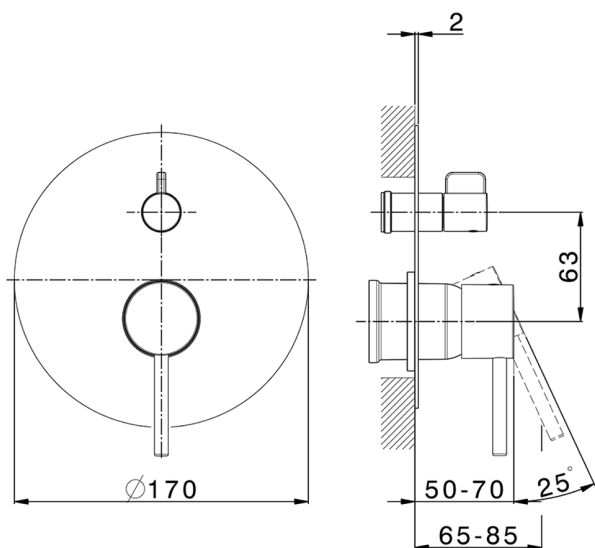

## Parte externa monomando empotrado 2 salidas M32\_MT002300

MODELO **MT002300**

Parte externa monomando empotrado 2 salidas, Desviador giratorio 2 salidas, sin parte empotrada, para art. Easy-Box ZB000230

### CARACTERÍSTICAS

Instalación **Empotrado**  
 Empotrado 1 **ZB000230**

## Parte empotrada monomando baño/ducha Easy-Box EMPOTRADO\_ZB000230

MODELO **ZB000230**

Parte empotrada monomando baño/ducha Easy-Box, Desviador giratorio 2 salidas, sin parte externa, con caja de protección

ACABADOS DISPONIBLES

CARACTERÍSTICAS

Empotrado **1**  
 Recambio Cartucho **ZZ92909000**  
**Cartucho Monomando 35 mm**

Piastra/Plate/Plaque/Platte/Placa

2-3mm: XX 65-85

10mm: XX 60-80

2024-11-14