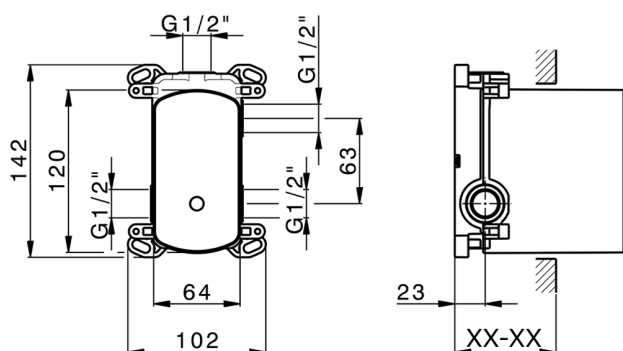

## Parte externa monomando empotrado 2 salidas M32\_MT002300

MODELO **MT002300**

Parte externa monomando empotrado 2 salidas, Desviador giratorio 2 salidas, sin parte empotrada, para art. Easy-Box ZB000230

## Parte empotrada monomando baño/ducha Easy-Box EMPOTRADO\_ZB000230

MODELO **ZB000230**

Parte empotrada monomando baño/ducha Easy-Box, Desviador giratorio 2 salidas, sin parte externa, con caja de protección

ACABADOS DISPONIBLES

CARACTERÍSTICAS

Empotrado **1**  
 Recambio Cartucho **ZZ92909000**  
**Cartucho Monomando 35 mm**

Piastra/Plate/Plaque/Platte/Placa

2-3mm: XX 65-85

10mm: XX 60-80

2024-11-14