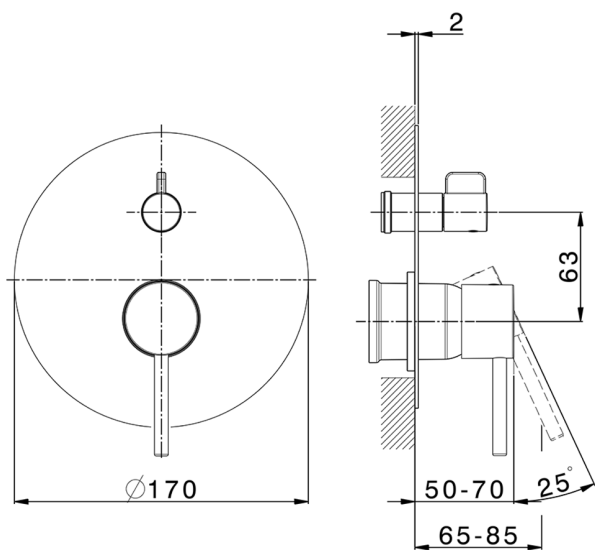

Parte externa monomando empotrado 2 salidas M32_MT002300

MODELO **MT002300**

Parte externa monomando empotrado 2 salidas, Desviador giratorio 2 salidas, sin parte empotrada, para art. Easy-Box ZB000230

ACABADOS DISPONIBLES

-  **21** 21 Cromo
-  **26** 26 Cobre Viejo
-  **2F** 2F Níquel Cepillado
-  **2W** 2W Oro Cepillado
-  **40** 40 Negro Mate
-  **4Q** 4Q Blanco Mate

CARACTERÍSTICAS

Instalación **Empotrado**
 Empotrado 1 **ZB000230**

Parte empotrada monomando baño/ducha Easy-Box EMPOTRADO_ZB000230

MODELO **ZB000230**

Parte empotrada monomando baño/ducha Easy-Box, Desviador giratorio 2 salidas, sin parte externa, con caja de protección

10mm: XX 60-80

2024-11-23