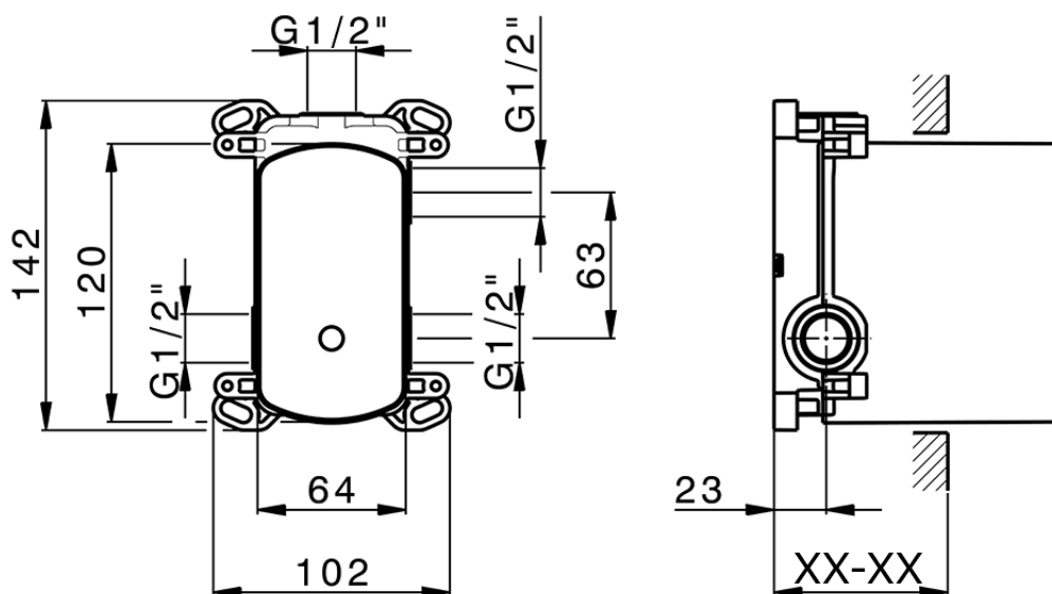

Parte externa monomando empotrado 2 salidas M32\_MT002300

MT002300

<https://es.huberitalia.com/parte-externa-monomando-empotrado-2-salidas-m32-mt002300>

Piastra/Plate/Plaque/Platte/Placa

2-3mm: XX 65-85

10mm: XX 60-80