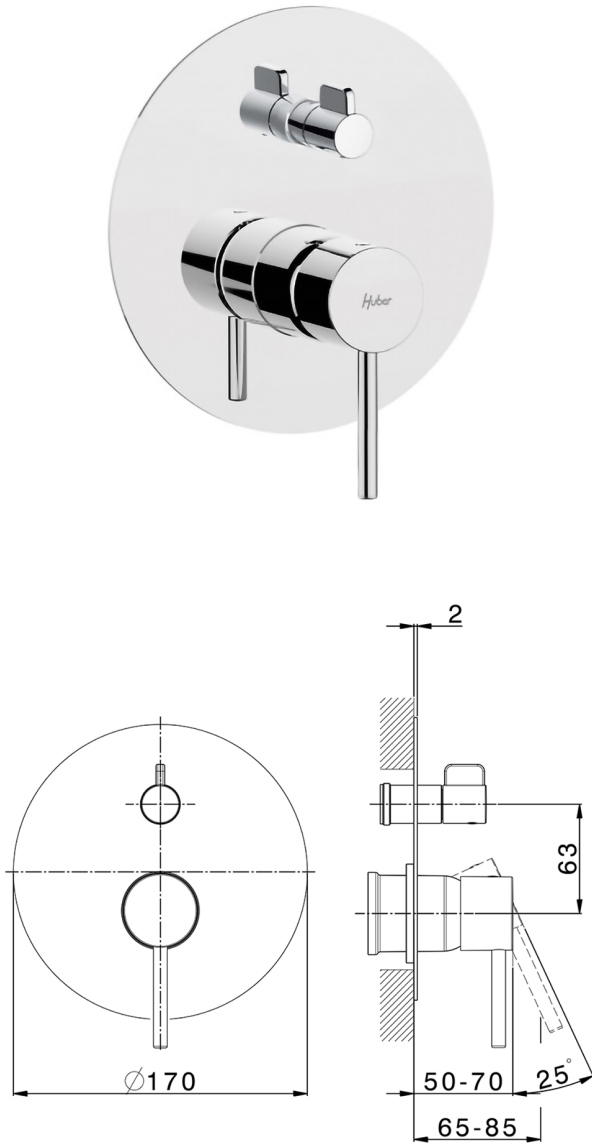

Parte externa monomando empotrado 2 salidas M32_MT002300

MODELO **MT002300**

Parte externa monomando empotrado 2 salidas, Desviador giratorio 2 salidas, sin parte empotrada, para art. Easy-Box ZB000230

ACABADOS DISPONIBLES

-  **21** 21 Cromo
-  **26** 26 Cobre Viejo
-  **2F** 2F Níquel Cepillado
-  **2W** 2W Oro Cepillado
-  **40** 40 Negro Mate
-  **4Q** 4Q Blanco Mate

CARACTERÍSTICAS

Instalación **Empotrado**
 Empotrado 1 **ZB000230**

Parte empotrada monomando baño/ducha Easy-Box EMPOTRADO_ZB000230

MODELO **ZB000230**

Parte empotrada monomando baño/ducha Easy-Box, Desviador giratorio 2 salidas, sin parte externa, con caja de protección

10mm: XX 60-80

2024-11-21