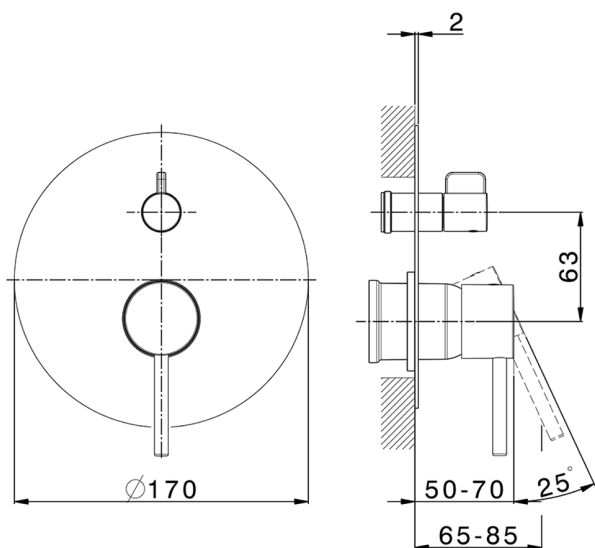

Parte externa monomando empotrado 2 salidas M32_MT002300

MODELO **MT002300**

Parte externa monomando empotrado 2 salidas, Desviador giratorio 2 salidas, sin parte empotrada, para art. Easy-Box ZB000230

ACABADOS DISPONIBLES

-  **21** 21 Cromo
-  **26** 26 Cobre Viejo
-  **2F** 2F Níquel Cepillado
-  **2W** 2W Oro Cepillado
-  **40** 40 Negro Mate
-  **4Q** 4Q Blanco Mate

CARACTERÍSTICAS

Instalación **Empotrado**
 Empotrado 1 **ZB000230**

Parte empotrada monomando baño/ducha Easy-Box EMPOTRADO_ZB000230

MODELO **ZB000230**

Parte empotrada monomando baño/ducha Easy-Box, Desviador giratorio 2 salidas, sin parte externa, con caja de protección

10mm: XX 60-80

2024-11-12