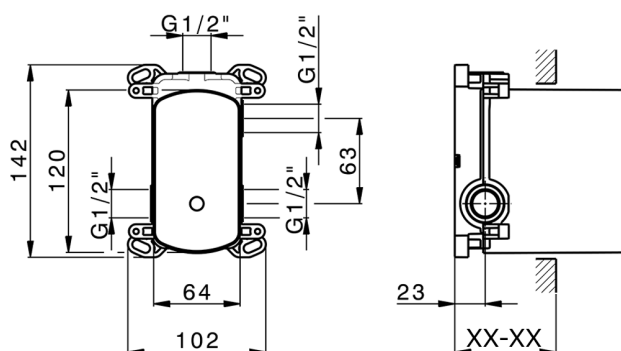

Parte empotrada monomando baño/ducha Easy-Box EMPOTRADO_ZB000230

MODELO **ZB000230**

Parte empotrada monomando baño/ducha Easy-Box, Desviador giratorio 2 salidas, sin parte externa, con caja de protección

ACABADOS DISPONIBLES

04 04 Sin Acabado

CARACTERÍSTICAS

Empotrado **1**

Recambio Cartucho **ZZ92909000**

Cartucho Monomando 35 mm

Piastra/Plate/Plaque/Platte/Placa

2-3mm: XX 65-85

10mm: XX 60-80

2024-11-12