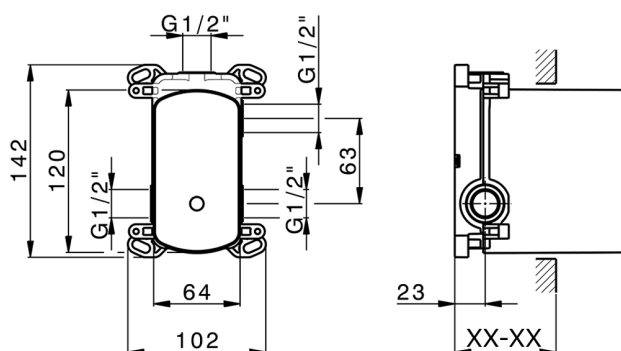

Parte empotrada monomando baño/ducha Easy-Box EMPOTRADO_ZB000230

MODELO **ZB000230**

Parte empotrada monomando baño/ducha Easy-Box, Desviador giratorio 2 salidas, sin parte externa, con caja de protección

ACABADOS DISPONIBLES

04 04 Sin Acabado

CARACTERÍSTICAS

Empotrado **1**

Recambio Cartucho **ZZ92909000**

Cartucho Monomando 35 mm

Piastra/Plate/Plaque/Platte/Placa

2-3mm: XX 65-85

10mm: XX 60-80

2024-11-21