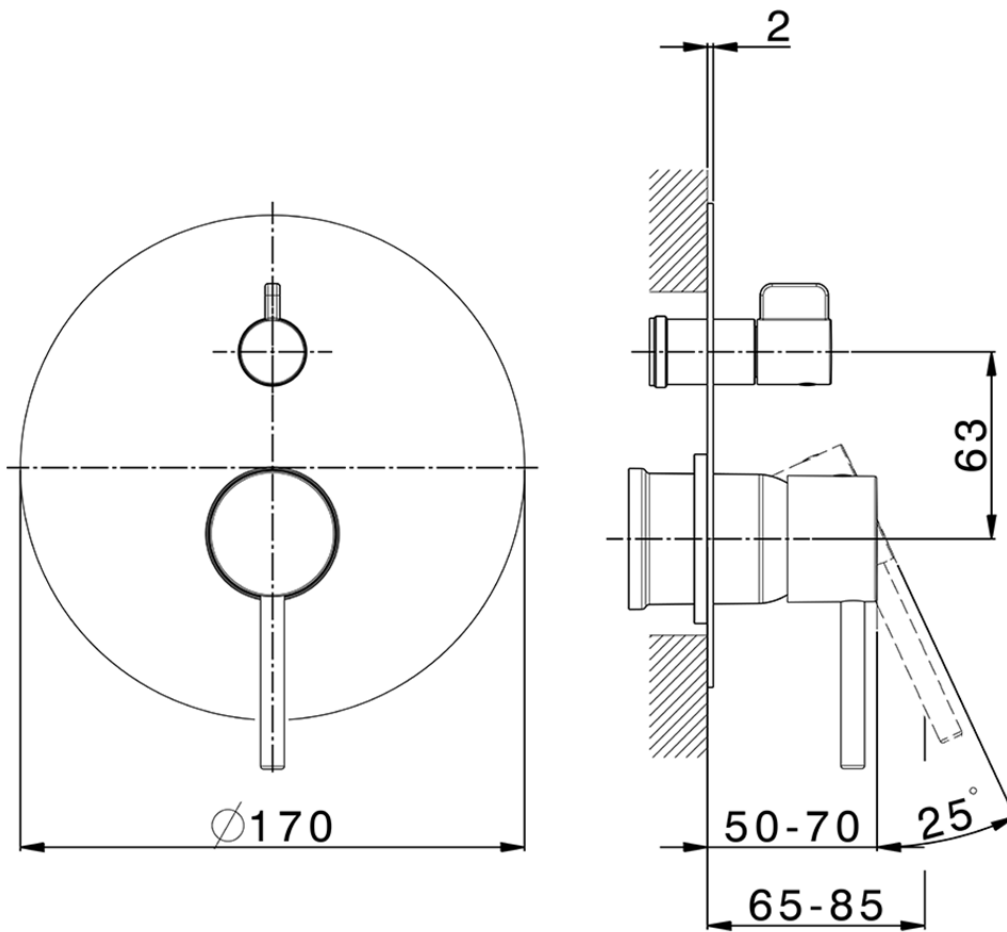

Parte externa monomando empotrado 2 salidas M32_MT002300

MT002300

<https://es.huberitalia.com/parte-externa-monomando-empotrado-2-salidas-m32-mt002300>

Piastra/Plate/Plaque/Platte/Placa

2-3mm: XX 65-85

10mm: XX 60-80