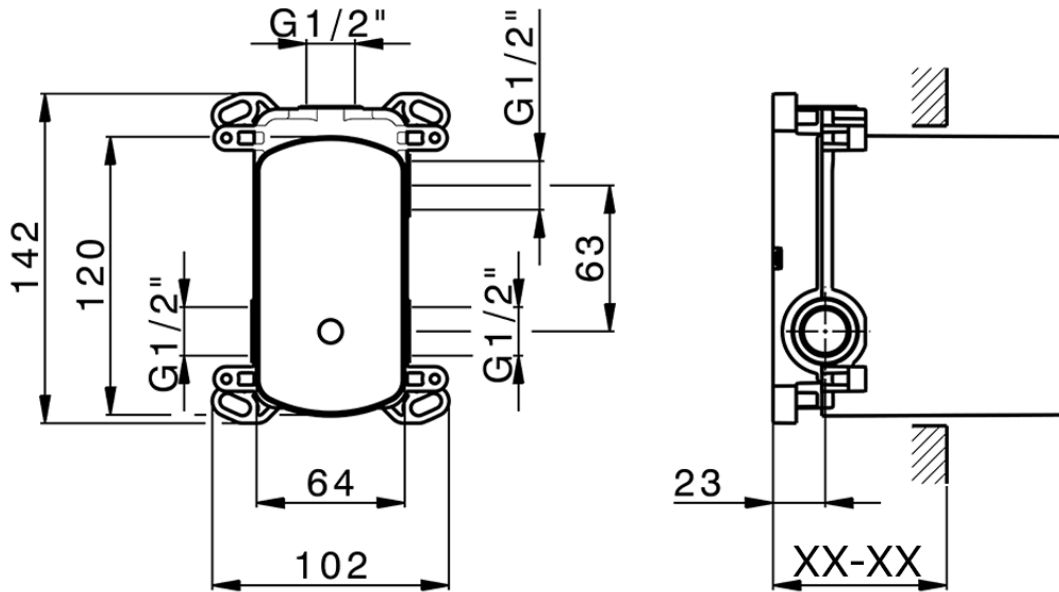

Parte externa monomando empotrado 2 salidas M32_MT002300

MT002300

<https://es.huberitalia.com/parte-externa-monomando-empotrado-2-salidas-m32-mt002300>

Piastra/Plate/Plaque/Platte/Placa

2-3mm: XX 65-85

10mm: XX 60-80