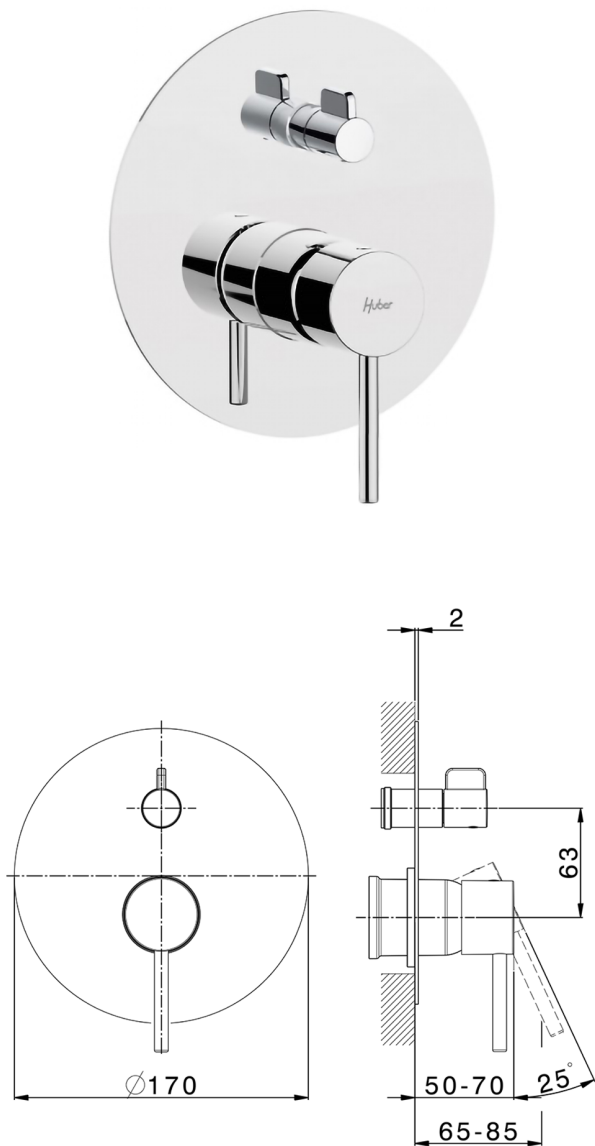

Parte externa monomando empotrado 2 salidas M32_MT002300

MODELO **MT002300**

Parte externa monomando empotrado 2 salidas, Desviador giratorio 2 salidas, sin parte empotrada, para art. Easy-Box ZB000230

ACABADOS DISPONIBLES

-  **21** 21 Cromo
-  **26** 26 Cobre Viejo
-  **2F** 2F Níquel Cepillado
-  **2W** 2W Oro Cepillado
-  **40** 40 Negro Mate
-  **4Q** 4Q Blanco Mate

CARACTERÍSTICAS

Instalación **Empotrado**
Empotrado 1 **ZB000230**

Parte empotrada monomando baño/ducha Easy-Box EMPOTRADO_ZB000230

MODELO **ZB000230**

Parte empotrada monomando baño/ducha Easy-Box, Desviador giratorio 2 salidas, sin parte externa, con caja de protección

10mm: XX 60-80

2024-11-14