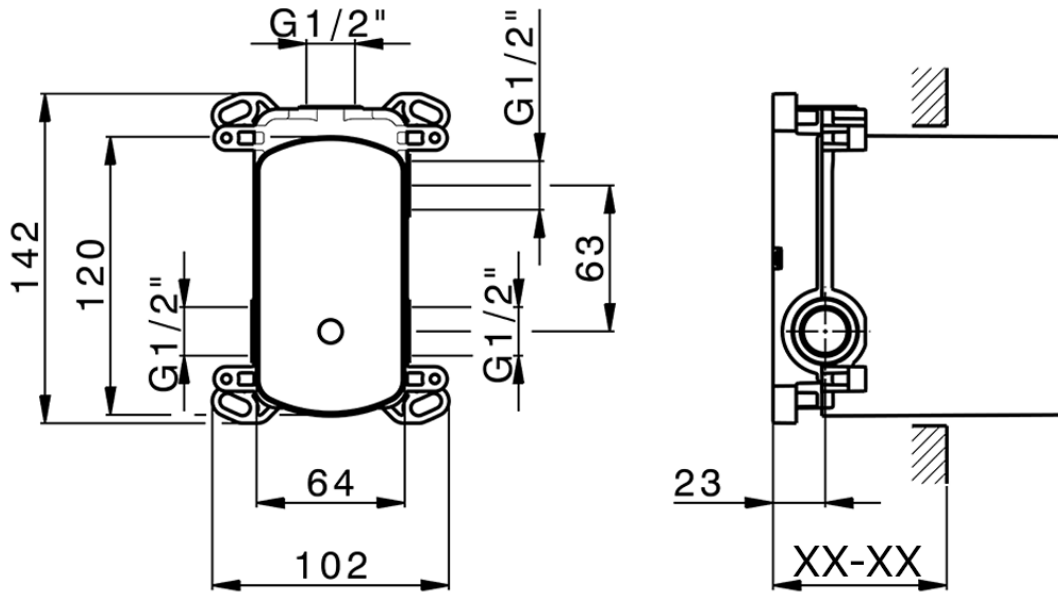

Parte externa monomando empotrado 2 salidas M32_MT002300

MT002300

<https://es.huberitalia.com/parte-externa-monomando-empotrado-2-salidas-m32-mt002300>

Piastra/Plate/Plaque/Platte/Placa

2-3mm: XX 65-85

10mm: XX 60-80