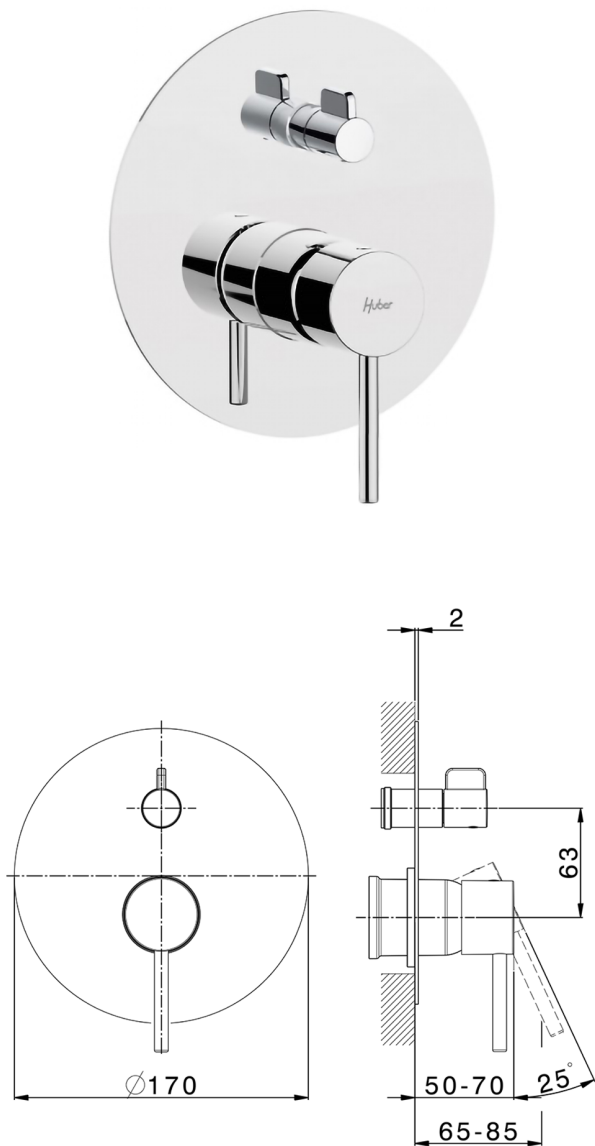

## Parte externa monomando empotrado 2 salidas M32\_MT002300

MODELO **MT002300**

Parte externa monomando empotrado 2 salidas, Desviador giratorio 2 salidas, sin parte empotrada, para art. Easy-Box ZB000230

## Parte empotrada monomando baño/ducha Easy-Box EMPOTRADO\_ZB000230

MODELO **ZB000230**

Parte empotrada monomando baño/ducha Easy-Box, Desviador giratorio 2 salidas, sin parte externa, con caja de protección

ACABADOS DISPONIBLES

**04** 04 Sin Acabado

CARACTERÍSTICAS

Empotrado **1**

Recambio Cartucho **ZZ92909000**

**Cartucho Monomando 35 mm**

Piastra/Plate/Plaque/Platte/Placa

2-3mm: XX 65-85

10mm: XX 60-80

2024-11-14