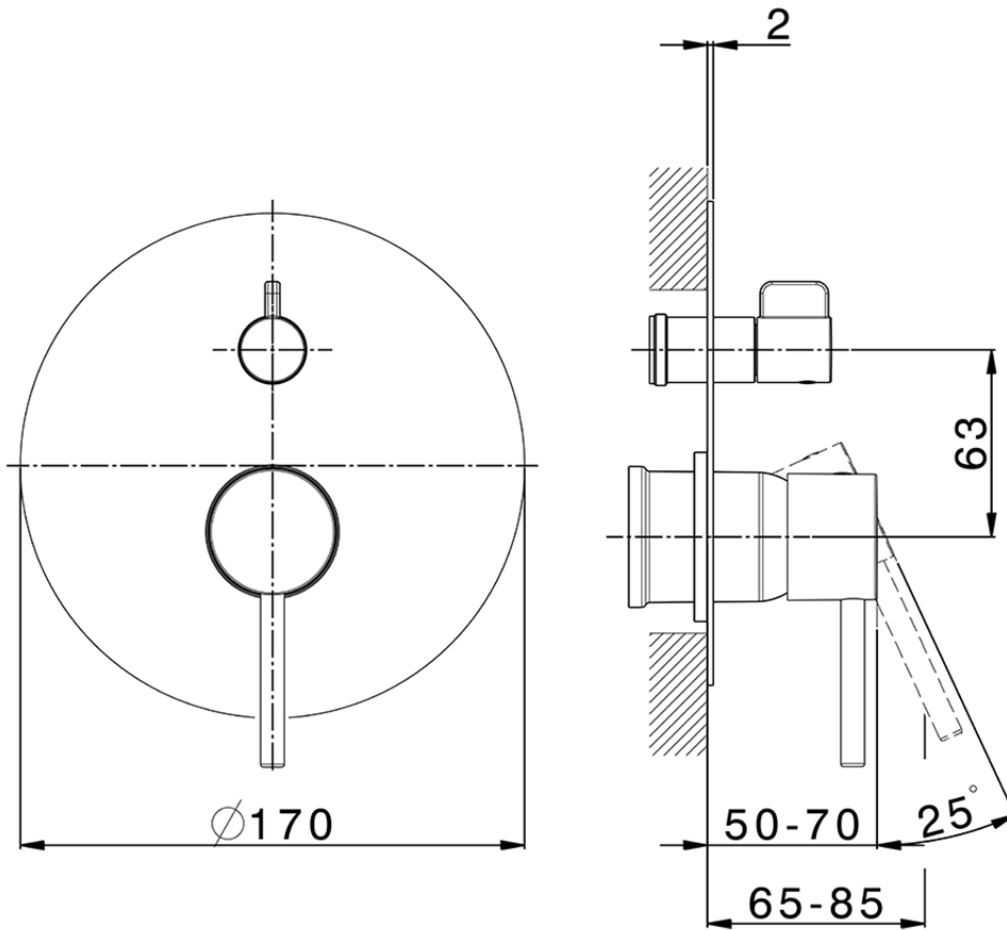

Parte externa monomando empotrado 2 salidas M32\_MT002300

MT002300

<https://es.huberitalia.com/parte-externa-monomando-empotrado-2-salidas-m32-mt002300>

Piastra/Plate/Plaque/Platte/Placa

2-3mm: XX 65-85

10mm: XX 60-80