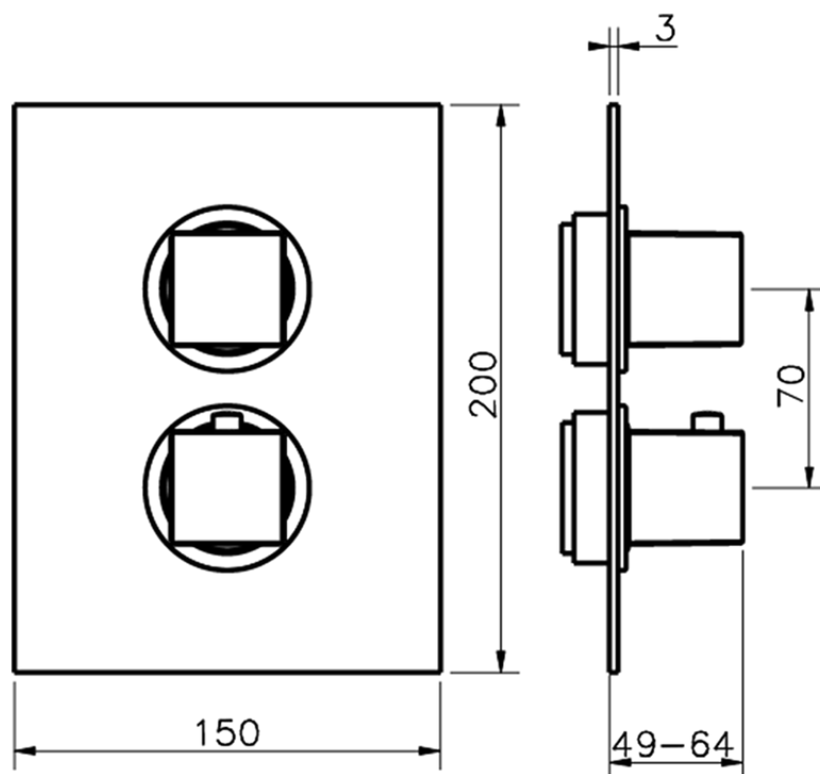

Parte externa termostático ducha emp. 1 salida NUOVA EGO_NE007300

NE007300

<https://es.huberitalia.com/parte-externa-termostatico-ducha-emp-1-salida-nuova-ego-ne007300>

Piastra/Plate/Plaque/Platte/Placa

2-3mm: XX 25-40 YY 76-91

10 mm: XX 16-31 YY 65-80

ZB007301

<https://es.huberitalia.com/parte-empotrada-termostatico-ducha-1-salida-empotrado-zb007301>

2025-01-03