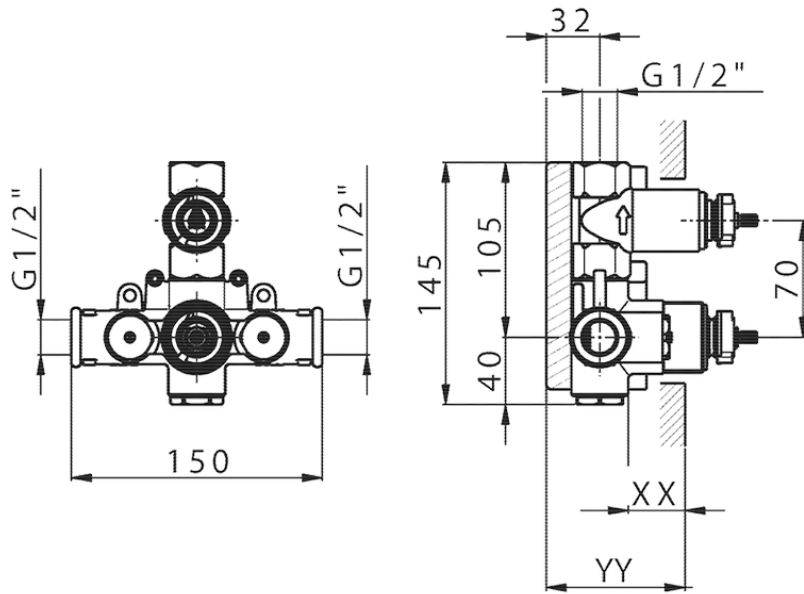

Parte externa termostático ducha emp. 1 salida NUOVA EGO_NE007300

NE007300

<https://es.huberitalia.com/parte-externa-termostatico-ducha-emp-1-salida-nuova-ego-ne007300>

Piastra/Plate/Plaque/Platte/Placa

2-3mm: XX 25-40 YY 76-91

10 mm: XX 16-31 YY 65-80

ZB007301

<https://es.huberitalia.com/parte-empotrada-termostatico-ducha-1-salida-empotrado-zb007301>

2024-12-22