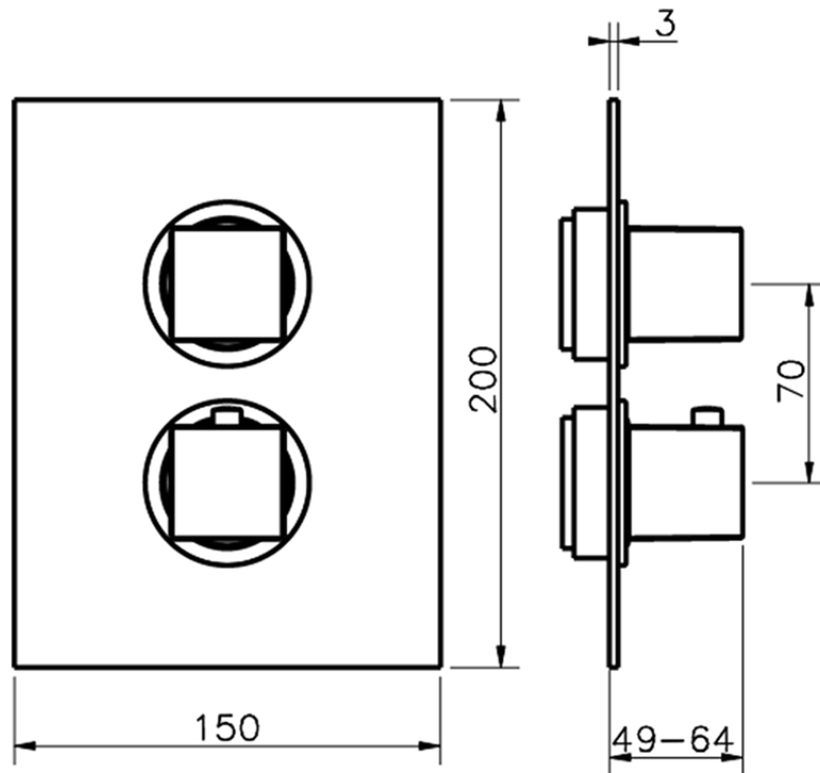

Parte externa termostático ducha emp. 1 salida NUOVA EGO_NE007300

NE007300

<https://es.huberitalia.com/parte-externa-termostatico-ducha-emp-1-salida-nuova-ego-ne007300>

Piastra/Plate/Plaque/Platte/Placa

2-3mm: XX 25-40 YY 76-91

10 mm: XX 16-31 YY 65-80

ZB007301

<https://es.huberitalia.com/parte-empotrada-termostatico-ducha-1-salida-empotrado-zb007301>

2024-12-22