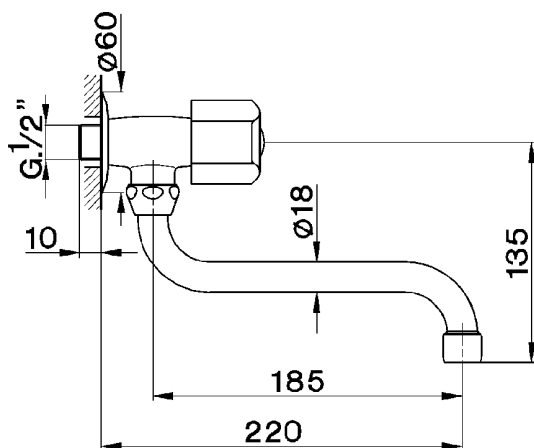

Grifo de un sólo agua de pared EVA_EV001420

MODELO **EV001420**

Grifo de un sólo agua de pared, sin desagüe automático

ACABADOS DISPONIBLES

21 21 Cromo

CARACTERÍSTICAS

2025-01-21