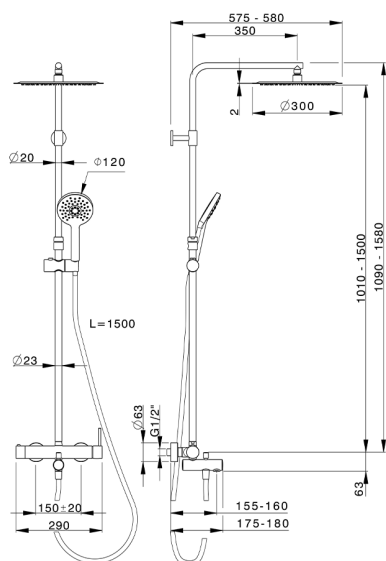

Columna monomando bañera 3 funciones COLUMNS_K2004160

MODELO **K2004160**

Columna monomando bañera 3 funciones, columna telescópica, duchita 3 funciones Ø 120 mm de ABS, rociador redondo Ø 300 mm es.2 mm de INOX, flexible liso SUPREME 150 cm

ACABADOS DISPONIBLES

21 21 Cromo

40 40 Negro Mate

CARACTERÍSTICAS

Recambio Cartucho **ZZ95435000**

Cartucho Monomando 35 mm

EcoStop

La función EcoStop limita el caudal del agua aproximadamente el 50% de la salida máxima con una leve resistencia en la maneta. Basta con empujar ligeramente más allá de la mitad del tope sólo cuando se requiera la salida máxima de agua. Esto permitirá ahorrar hasta un 50% de agua.

DeviaStop

La tecnología Huber DeviaStop le permite ajustar el caudal de agua y dirigirla hacia la salida elegida (rociador superior, ducha de mano, etc.).

2024-12-22