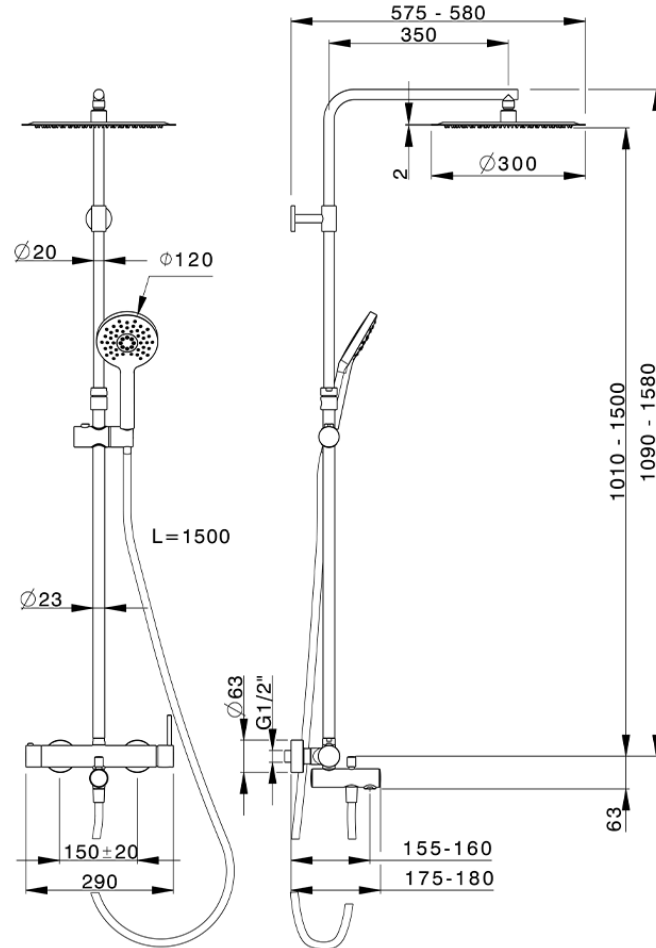

Columna monomando bañera 3 funciones COLUMNS_K2004160

K2004160

<https://es.huberitalia.com/columna-monomando-banera-3-funciones-columns-k2004160>

2024-12-22