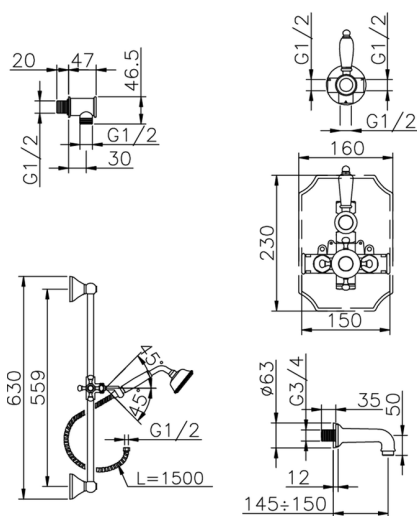

Conjunto bañera termostática empotrada VICTORIAN_914.VT01H.

MODELO **914.VT01H.**

Conjunto bañera termostática empotrada,mezclador termostático empotrado 1/2",llave de paso con salida 1/2",desviador 2 salidas,barra 56 cm con soporte corredizo,duchita una función clásica Ø 78 mm de Latón,caño erogación 150 mm 3/4" M,toma de agua 1/2",flexible de Latón 150 cm

ACABADOS DISPONIBLES

-  **AC** AC Níquel Satinado Cepillado
-  **AG** AG Oro Viejo
-  **BA** BA Bronce Viejo
-  **CR** CR Cromo
-  **2W** 2W Oro Cepillado

CARACTERÍSTICAS

Recambio Cartucho **24.02AB.PL**