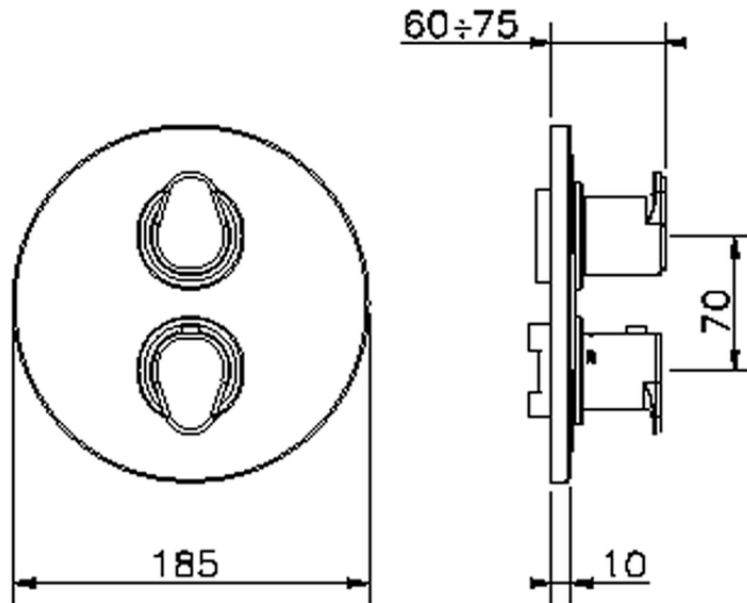

## Parte externa termostático ducha emp. 2 salidas H3\_H3018100

H3018100

<https://es.huberitalia.com/parte-externa-termostatico-ducha-emp-2-salidas-h3-h3018100>

## Piastra/Plate/Plaque/Platte/Placa

2-3mm: XX 25-40 YY 76-91

10 mm: XX 16-31 YY 65-80

ZB018101

<https://es.huberitalia.com/parte-empotrada-termostatico-ducha-2-salidas-empotrado-zb018101>

2026-06-10