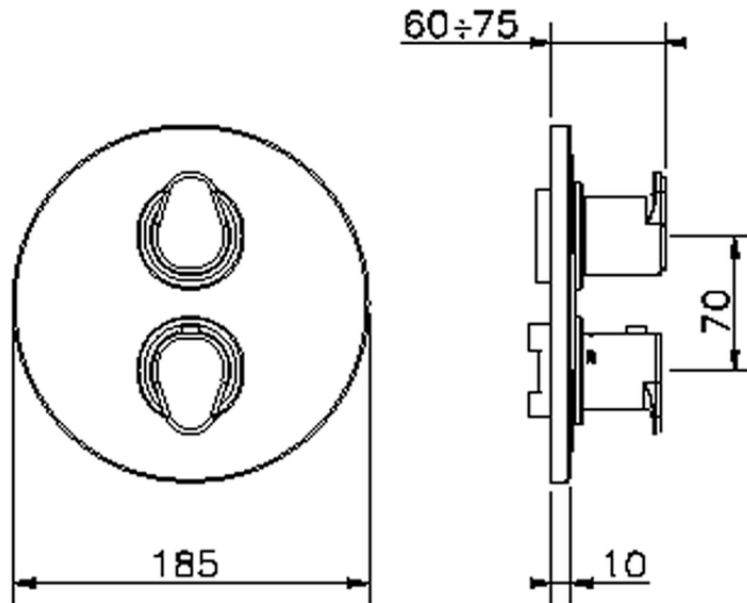

## Parte externa termostático ducha emp. 2 salidas H3\_H3018100

H3018100

<https://es.huberitalia.com/parte-externa-termostatico-ducha-emp-2-salidas-h3-h3018100>

## Piastra/Plate/Plaque/Platte/Placa

2-3mm: XX 25-40 YY 76-91

10 mm: XX 16-31 YY 65-80

ZB018101

<https://es.huberitalia.com/parte-empotrada-termostatico-ducha-2-salidas-empotrado-zb018101>

2026-04-09