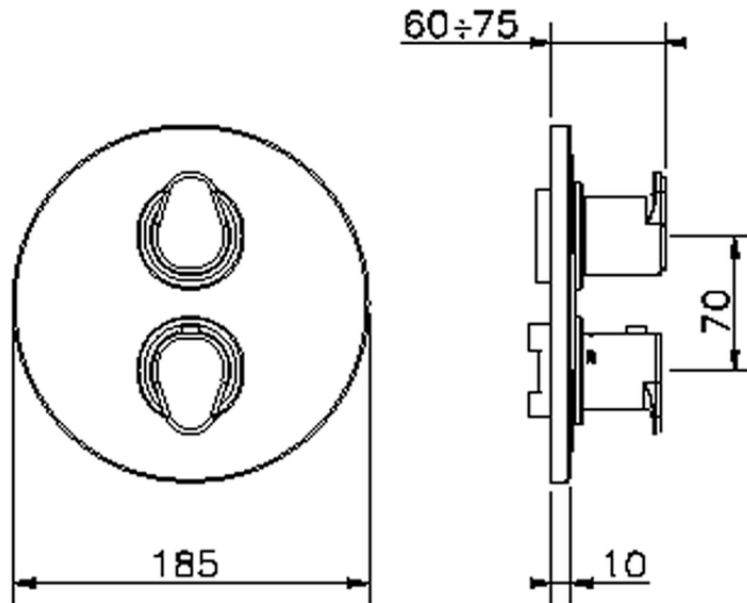

## Parte externa termostático ducha emp. 2 salidas H3\_H3018100

H3018100

<https://es.huberitalia.com/parte-externa-termostatico-ducha-emp-2-salidas-h3-h3018100>

## Piastra/Plate/Plaque/Platte/Placa

2-3mm: XX 25-40 YY 76-91

10 mm: XX 16-31 YY 65-80

ZB018101

<https://es.huberitalia.com/parte-empotrada-termostatico-ducha-2-salidas-empotrado-zb018101>

2026-05-20