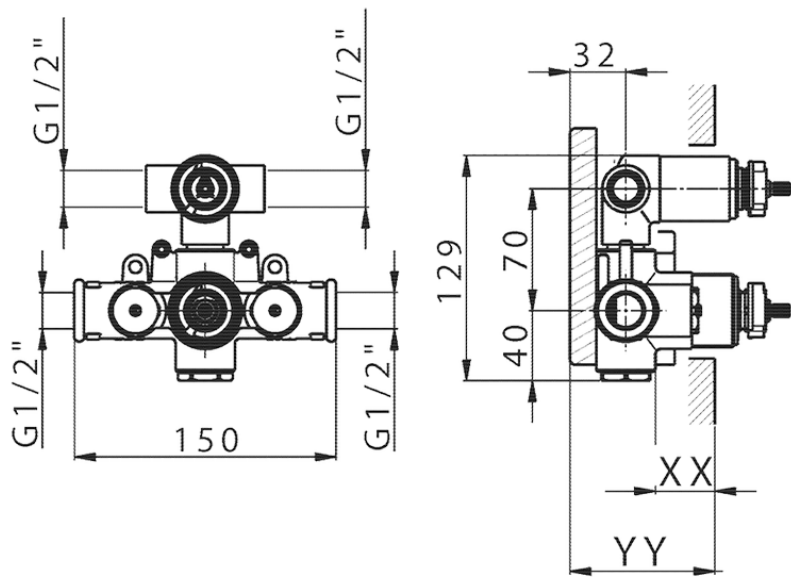

## Parte externa termostático ducha emp. 2 salidas H3\_H3018100

H3018100

<https://es.huberitalia.com/parte-externa-termostatico-ducha-emp-2-salidas-h3-h3018100>

## Piastra/Plate/Plaque/Platte/Placa

2-3mm: XX 25-40 YY 76-91

10 mm: XX 16-31 YY 65-80

ZB018101

<https://es.huberitalia.com/parte-empotrada-termostatico-ducha-2-salidas-empotrado-zb018101>

2026-05-20