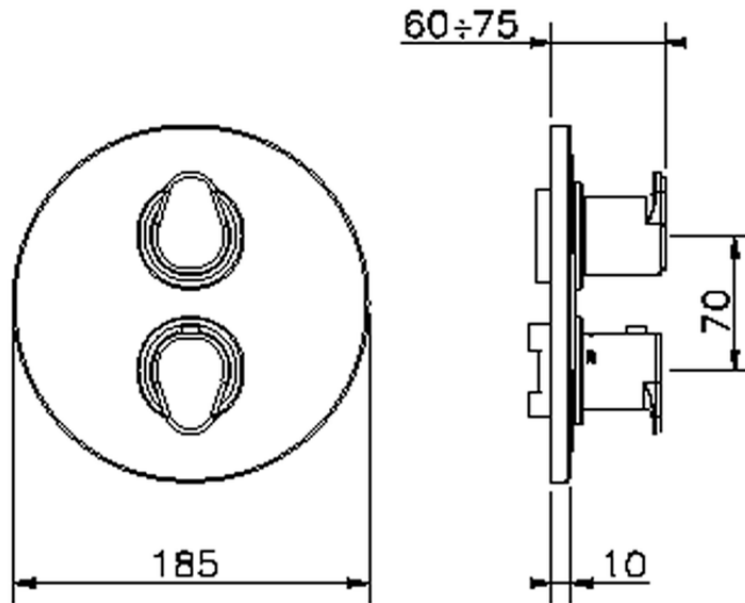

## Parte externa termostático ducha emp. 2 salidas H3\_H3018100

H3018100

<https://es.huberitalia.com/parte-externa-termostatico-ducha-emp-2-salidas-h3-h3018100>

## Piastra/Plate/Plaque/Platte/Placa

2-3mm: XX 25-40 YY 76-91

10 mm: XX 16-31 YY 65-80

ZB018101

<https://es.huberitalia.com/parte-empotrada-termostatico-ducha-2-salidas-empotrado-zb018101>

2026-05-20