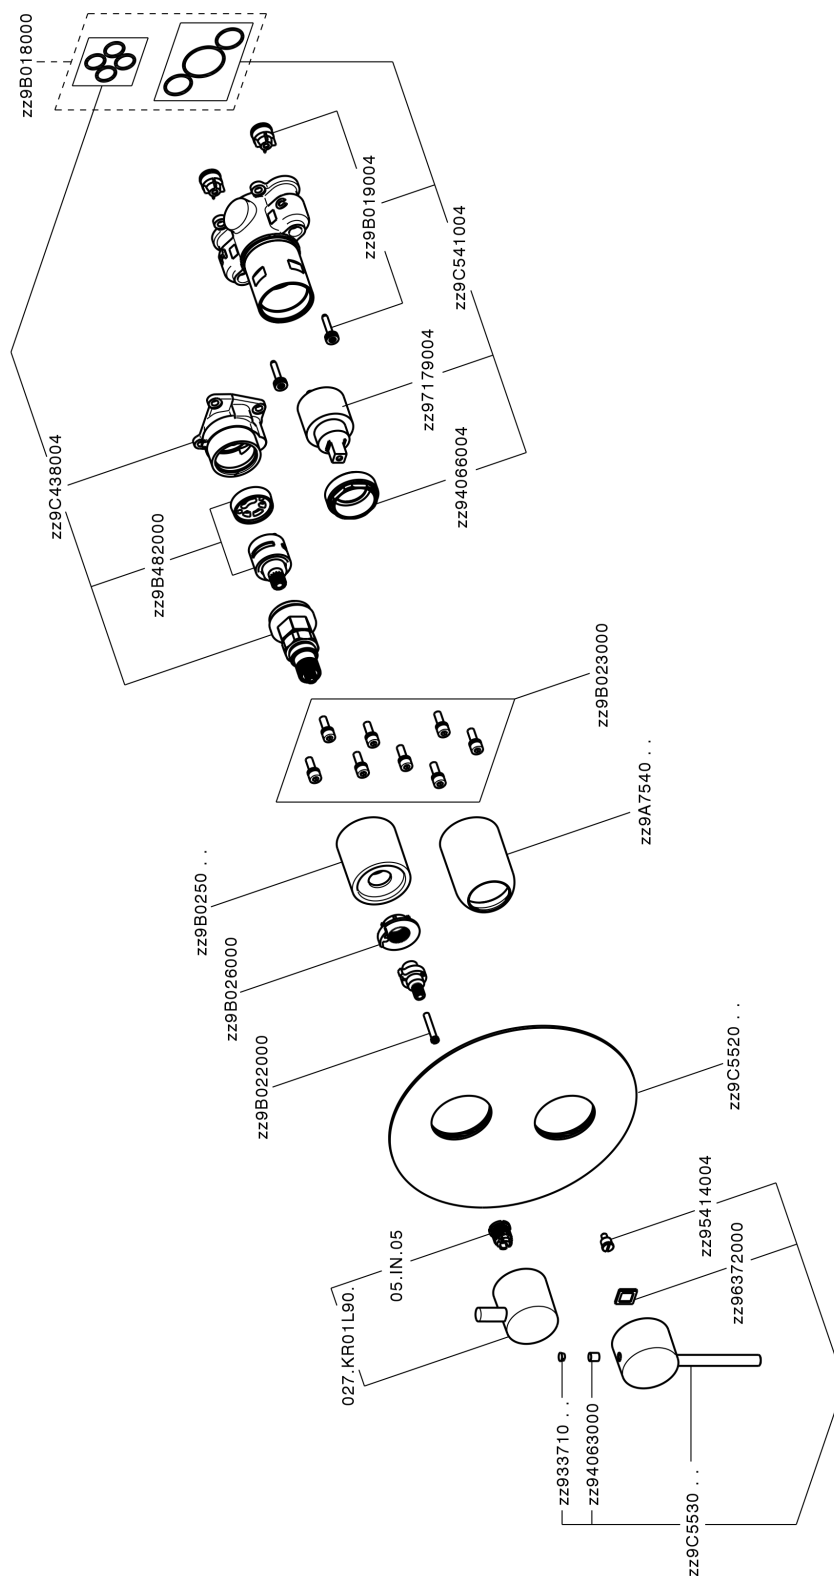

Conjunto Monomando para One-Box TRATTO EVO_TV0BM030

TV0BM030

<https://es.huberitalia.com/conjunto-monomando-para-one-box-tratto-evo-tv0bm030>

One-Box Universal para empotrado ONE BOX_ZB00B031

ZB00B031

<https://es.huberitalia.com/one-box-universal-para-empotrado-one-box-zb00b031>

One-Box Universal para empotrado ONE BOX_ZB00B030

ZB00B030

<https://es.huberitalia.com/one-box-universal-para-empotrado-one-box-zb00b030>

2025-04-09