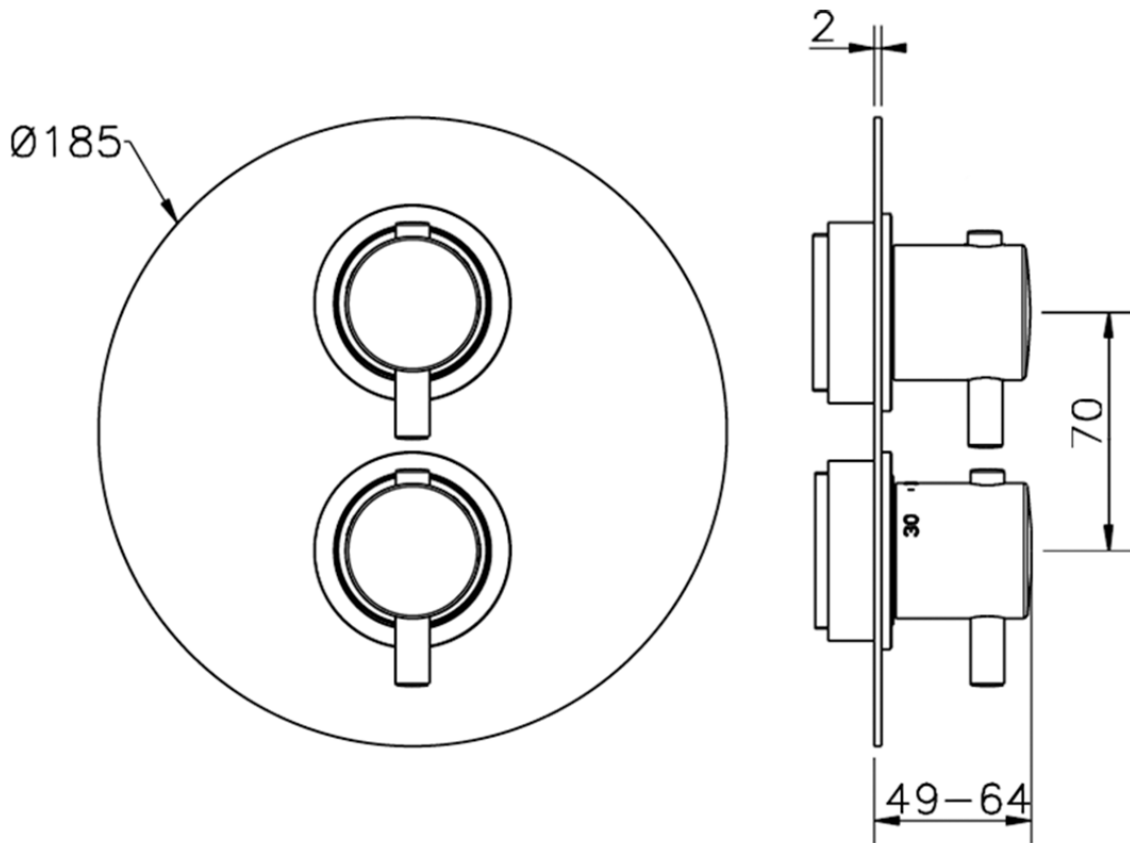

Parte externa termostático ducha emp. 1 salida THERMO_K2007300

K2007300

<https://es.huberitalia.com/parte-externa-termostatico-ducha-emp-1-salida-thermo-k2007300>

Piastra/Plate/Plaque/Platte/Placa

2-3mm: XX 25-40 YY 76-91

10 mm: XX 16-31 YY 65-80

ZB007301

<https://es.huberitalia.com/parte-empotrada-termostatico-ducha-1-salida-empotrado-zb007301>

2024-11-23