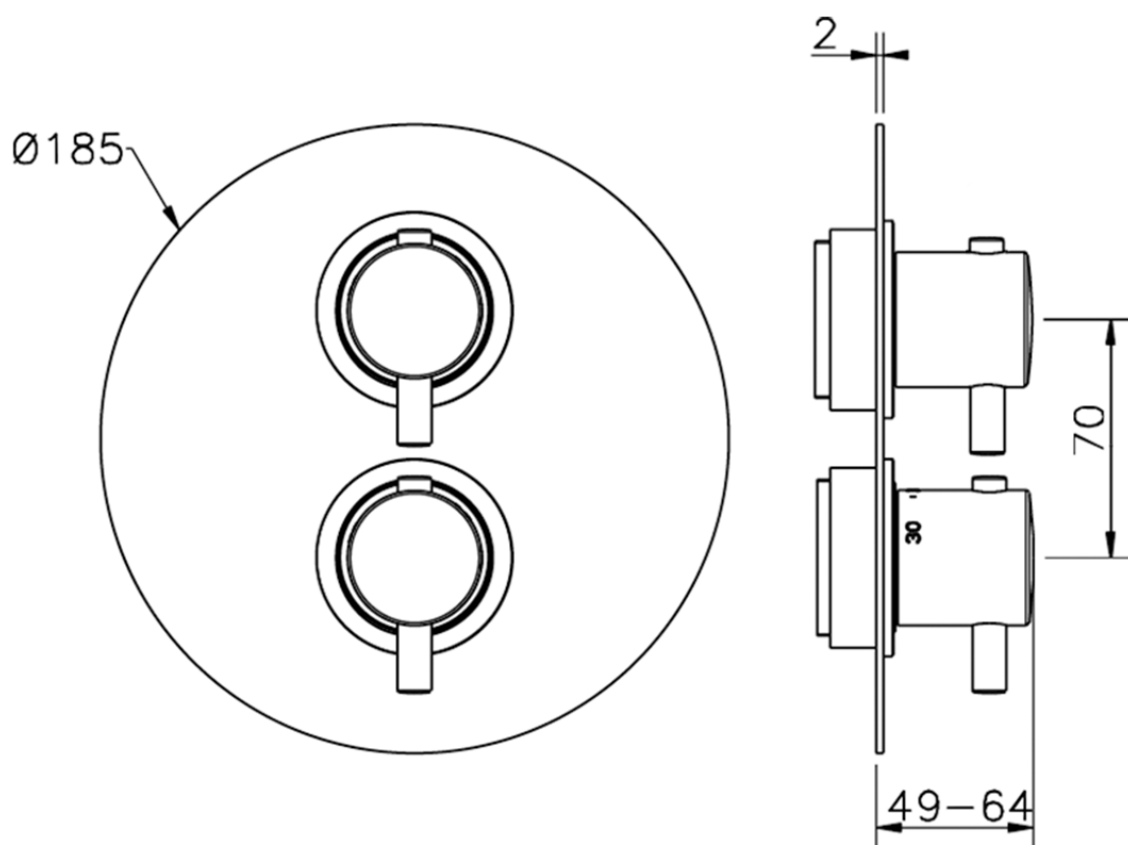

## Parte externa termostático ducha emp. 1 salida THERMO\_K2007300

K2007300

<https://es.huberitalia.com/parte-externa-termostatico-ducha-emp-1-salida-thermo-k2007300>

## Piastra/Plate/Plaque/Platte/Placa

2-3mm: XX 25-40 YY 76-91

10 mm: XX 16-31 YY 65-80

ZB007301

<https://es.huberitalia.com/parte-empotrada-termostatico-ducha-1-salida-empotrado-zb007301>

2024-11-23