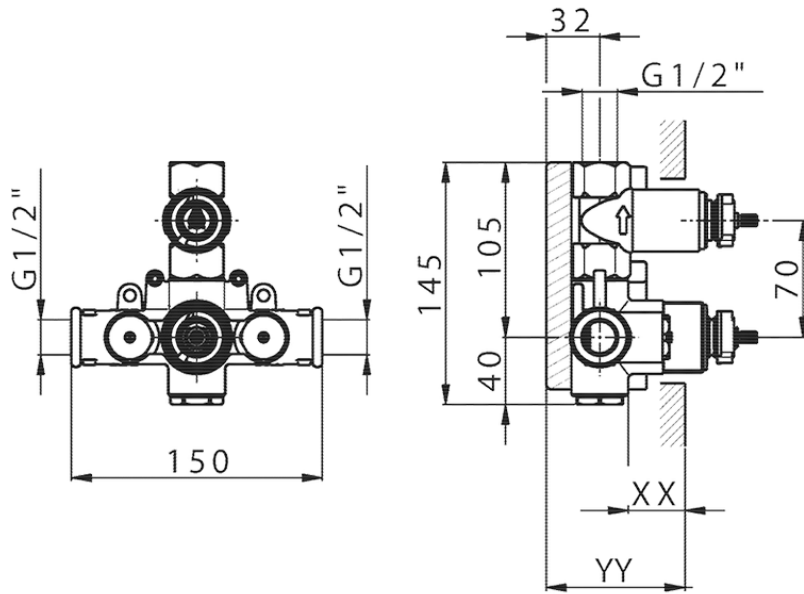

Parte externa termostático ducha emp. 1 salida THERMO_K2007300

K2007300

<https://es.huberitalia.com/parte-externa-termostatico-ducha-emp-1-salida-thermo-k2007300>

Piastra/Plate/Plaque/Platte/Placa

2-3mm: XX 25-40 YY 76-91

10 mm: XX 16-31 YY 65-80

ZB007301

<https://es.huberitalia.com/parte-empotrada-termostatico-ducha-1-salida-empotrado-zb007301>

2024-11-22