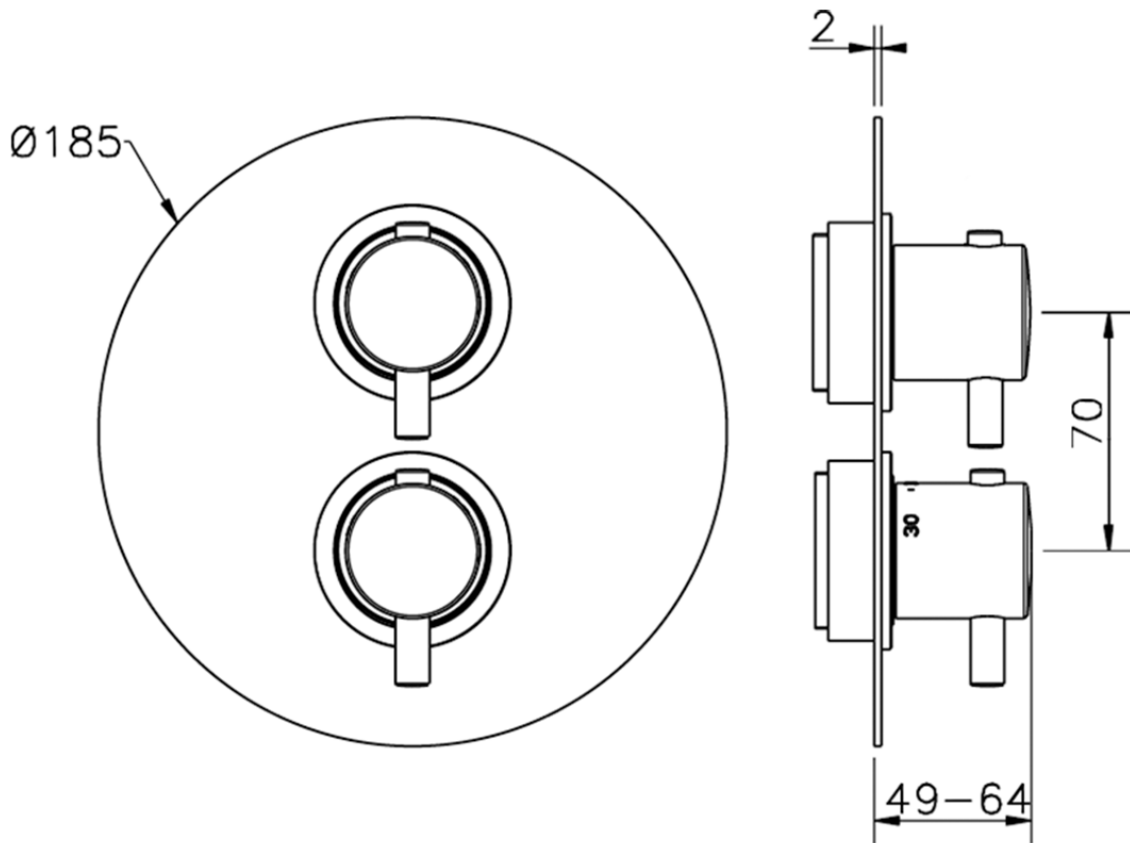

Parte externa termostático ducha emp. 1 salida THERMO_K2007300

K2007300

<https://es.huberitalia.com/parte-externa-termostatico-ducha-emp-1-salida-thermo-k2007300>

Piastra/Plate/Plaque/Platte/Placa

2-3mm: XX 25-40 YY 76-91

10 mm: XX 16-31 YY 65-80

ZB007301

<https://es.huberitalia.com/parte-empotrada-termostatico-ducha-1-salida-empotrado-zb007301>

2024-11-22