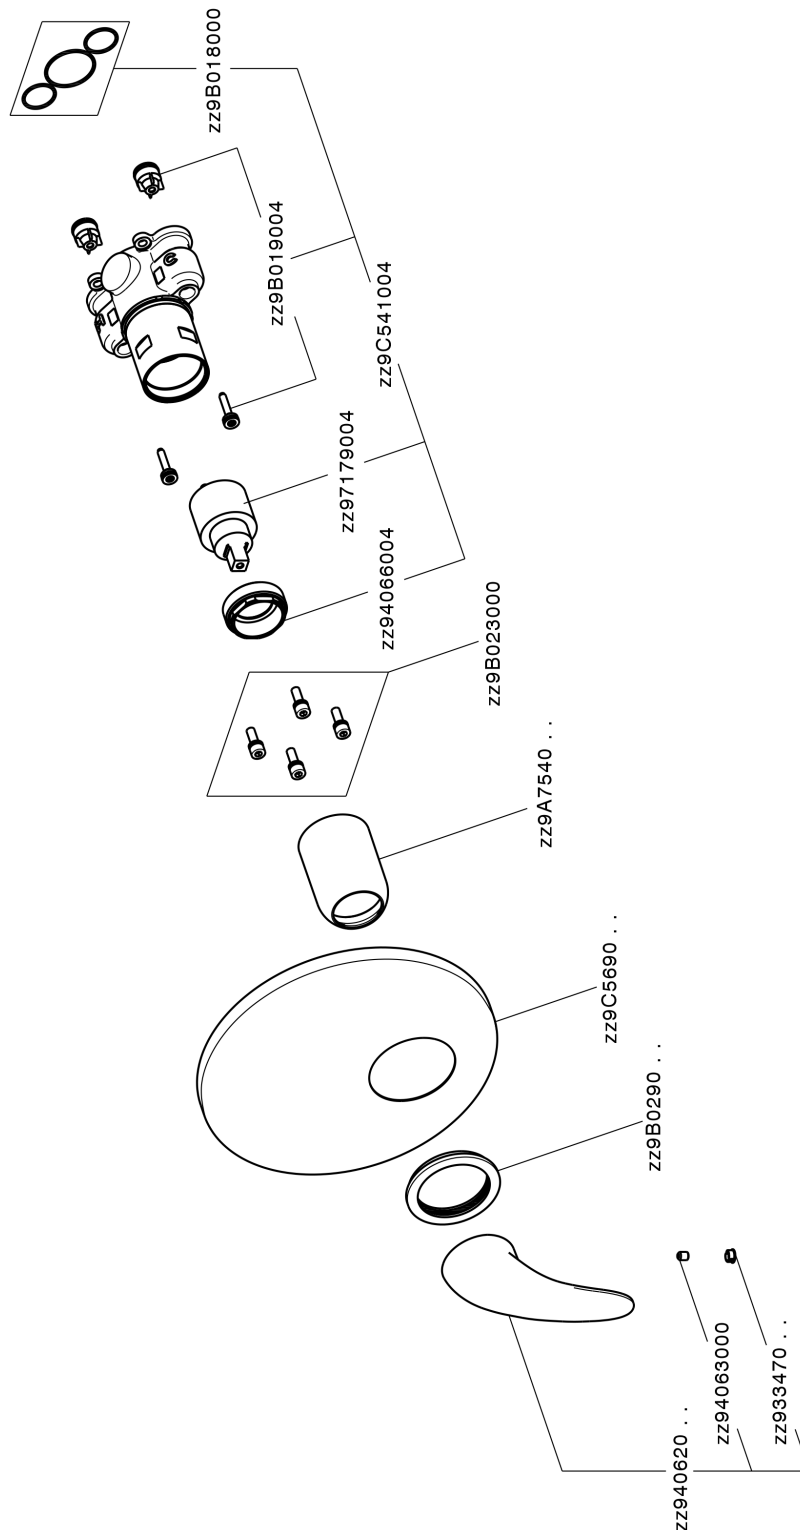

Conjunto Monomando para One-Box NORMA_NM0BM010

MODELO **NM0BM010**

Conjunto Monomando para One-Box, 1 salida, profundidad mínima de instalación 67 mm, sin parte empotrada, para art. ZB00B030-ZB00B031

ACABADOS DISPONIBLES

CARACTERÍSTICAS

Recambio Cartucho **ZZ97179000**

Cartucho Monomando 35 mm

Instalación **Empotrado**

Empotrado 2 **ZB00B031**

ZB00B030

Conjunto Monomando para One-Box NORMA_NM0BM010

NM0BM010

<https://es.huberitalia.com/conjunto-monomando-para-one-box-norma-nm0bm010>

One-Box Universal para empotrado ONE BOX_ZB00B031

MODELO **ZB00B031**

One-Box Universal para empotrado, para termostático o monomando 1 o 2 o 3 salidas, sin parte externa, con silenciadores, con junta para sellado

ACABADOS DISPONIBLES

04 04 Sin Acabado

CARACTERÍSTICAS

Empotrado **1**
 Instalación **Empotrado**

Termostático

El Termostático Huber es tu gestor personal del agua, ayudándote a manejar, controlar y ahorrar agua y energía.