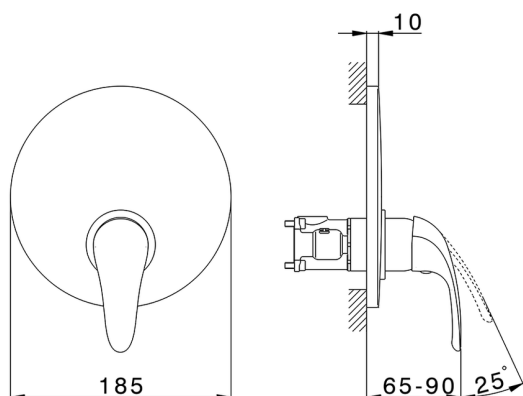

Conjunto Monomando para One-Box NORMA_NM0BM010

MODELO **NM0BM010**

Conjunto Monomando para One-Box, 1 salida, profundidad mínima de instalación 67 mm, sin parte empotrada, para art. ZB00B030-ZB00B031

ACABADOS DISPONIBLES

CARACTERÍSTICAS

Recambio Cartucho **ZZ97179000**

Cartucho Monomando 35 mm

Instalación **Empotrado**

Empotrado 2 **ZB00B031**

ZB00B030

Conjunto Monomando para One-Box NORMA_NM0BM010

NM0BM010

<https://es.huberitalia.com/conjunto-monomando-para-one-box-norma-nm0bm010>

One-Box Universal para empotrado ONE BOX_ZB00B031

MODELO **ZB00B031**

One-Box Universal para empotrado, para termostático o monomando 1 o 2 o 3 salidas, sin parte externa, con silenciadores, con junta para sellado