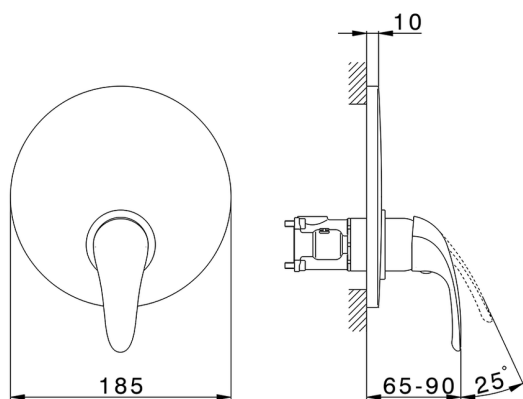

Conjunto Monomando para One-Box NORMA_NM0BM010

MODELO **NM0BM010**

Conjunto Monomando para One-Box, 1 salida, profundidad mínima de instalación 67 mm, sin parte empotrada, para art. ZB00B030-ZB00B031

ACABADOS DISPONIBLES

CARACTERÍSTICAS

Recambio Cartucho **ZZ97179000**

Cartucho Monomando 35 mm

Instalación **Empotrado**

Empotrado 2 **ZB00B031**

ZB00B030

Conjunto Monomando para One-Box NORMA_NM0BM010

NM0BM010

<https://es.huberitalia.com/conjunto-monomando-para-one-box-norma-nm0bm010>

One-Box Universal para empotrado ONE BOX_ZB00B031

MODELO **ZB00B031**

One-Box Universal para empotrado, para termostático o monomando 1 o 2 o 3 salidas, sin parte externa, con silenciadores, con junta para sellado