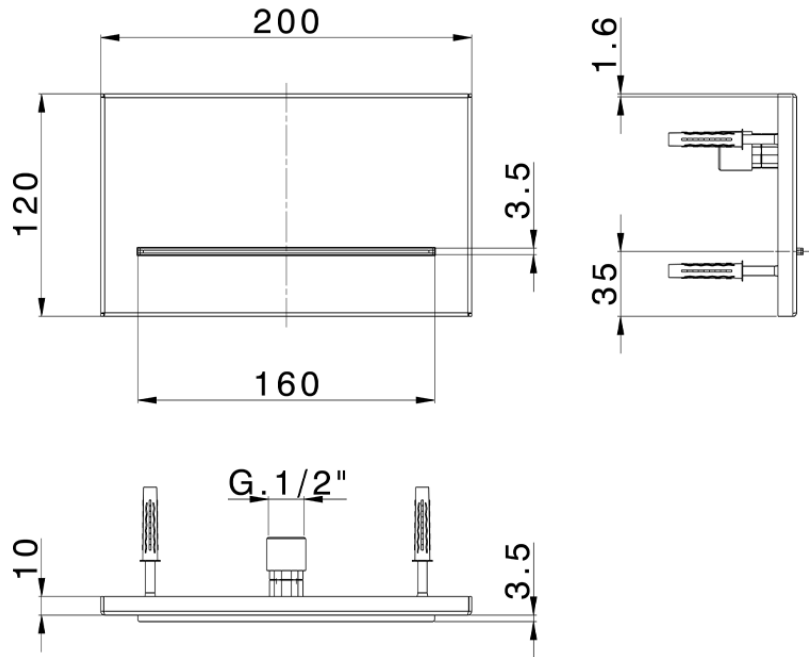

Cascada a ras de la pared 200x120 mm ZEN_ZS129120

ZS129120

<https://es.huberitalia.com/cascada-a-ras-de-la-pared-200x120-mm-zen-zs129120>

2024-11-24