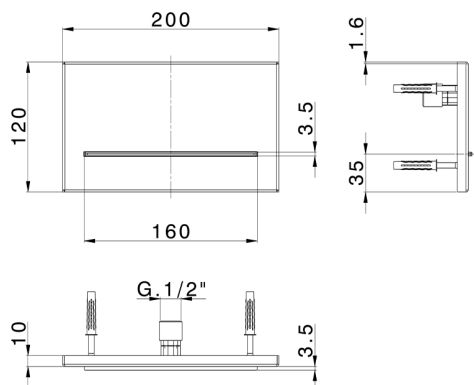

Cascada a ras de la pared 200x120 mm ZEN_ZS129120

MODELO **ZS129120**

Cascada a ras de la pared 200x120 mm, acero inoxidable AISI 304

ACABADOS DISPONIBLES

-  **40** 40 Negro Mate
-  **4Q** 4Q Blanco Mate
-  **5G** 5G Oro Rosa
-  **D1** D1 Inox Cepillado
-  **D2** D2 Inox brillo