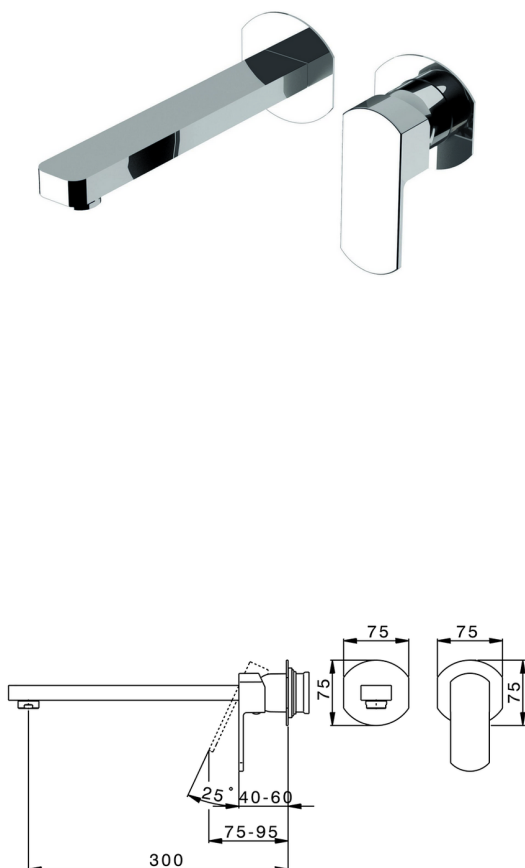

Parte externa monomando lavabo de pared DADO_DD005513

MODELO **DD005513**

Parte externa monomando lavabo de pared, sin parte empotrada, caño L.300 mm, para art. Easy-Box ZB002450 y art. ZB025510

ACABADOS DISPONIBLES

-  **21** 21 Cromo
-  **2B** 2B Níquel Brillo
-  **2F** 2F Níquel Cepillado
-  **40** 40 Negro Mate
-  **4Q** 4Q Blanco Mate

CARACTERÍSTICAS

Instalación **Empotrado**
 Empotrado 1 **ZB002450**

Parte empotrada monomando lavabo de pared Easy-Box EMPOTRADO_ZB002450

MODELO **ZB002450**

Parte empotrada monomando lavabo de pared Easy-Box, con caja de protección, sin parte externa

ACABADOS DISPONIBLES

CARACTERÍSTICAS

Empotrado **1**
 Recambio Cartucho **ZZ95409000**
Cartucho Monomando 35 mm

Piastra/Plate/Plaque/Platte/Placa

2-3mm: XX 56-76

10mm: XX 48-68

EcoStop

La función EcoStop limita el caudal del agua aproximadamente el 50% de la salida máxima con una leve resistencia en la maneta. Basta con empujar ligeramente más allá de la mitad del tope sólo cuando se requiera la salida máxima de agua. Esto permitirá ahorrar hasta un 50% de agua.