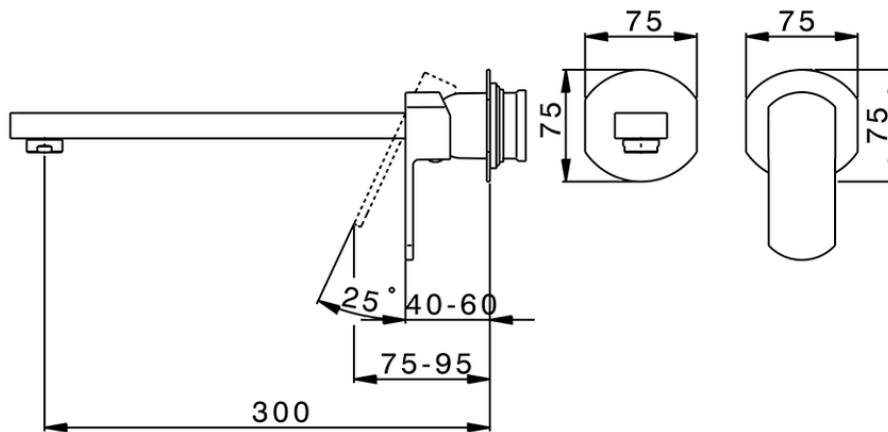

Parte externa monomando lavabo de pared DADO_DD005513

DD005513

<https://es.huberitalia.com/parte-externa-monomando-lavabo-de-pared-dado-dd005513>

Piastra/Plate/Plaque/Platte/Placa

2-3mm: XX 56-76

10mm: XX 48-68